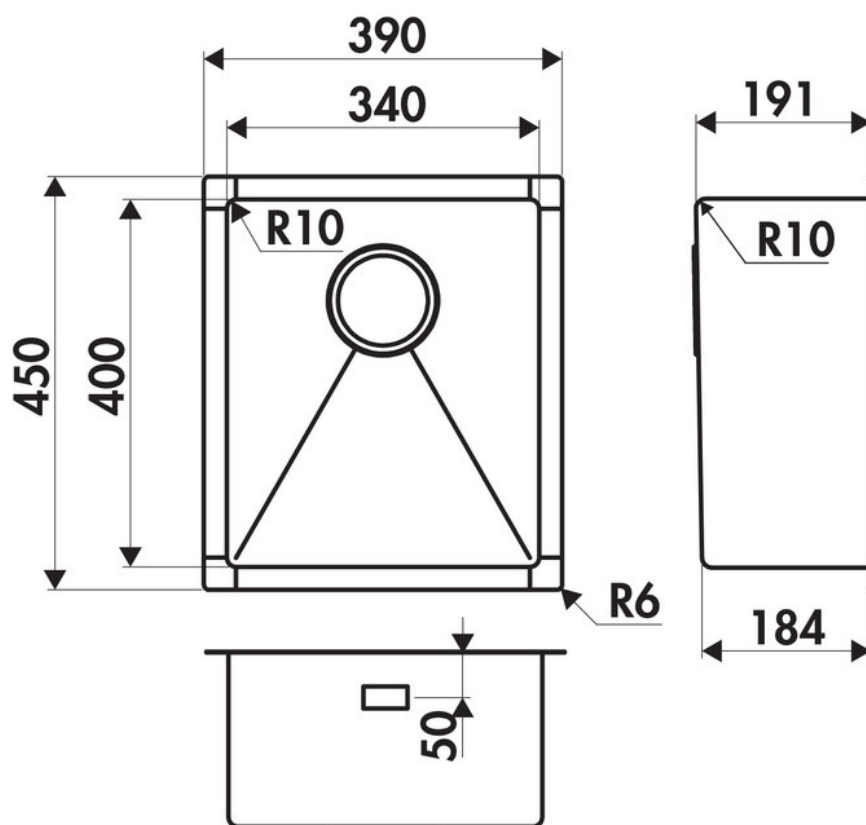

Vibrato Inox lisse

EVSP52IL13

Diamètre de perçage pour la manette de vidage : 35 mm. Cuve sous-plan
Luisinox avec vidage automatique rond cannelé noir.

Scannez-moi pour
retrouver la fiche produit !

Spécifications techniques

Matériau & Coloris

Matériau	Luisinox
Couleur	Inox lisse
Couleur évier	Inox lisse

Dimensions & Poids

Largeur (en mm)	390
Profondeur (en mm)	450
Dimension mini sous-évier (en mm)	450
Largeur encastrement (en mm)	340
Profondeur encastrement (en mm)	400
Largeur cuve (en mm)	340
Profondeur cuve (en mm)	400
Hauteur cuve (en mm)	191
Diamètre bonde cuve (en mm)	90

Informations complémentaires

luisina
DESIGN

La Boisinière - 35530 Servon-sur-Vilaine

Tél : 02 99 00 24 24

SIRET 31828963400038 - RCS Rennes B 318 289 634 - TVA FR41318289634

SCD LUISINA © 1989-2024