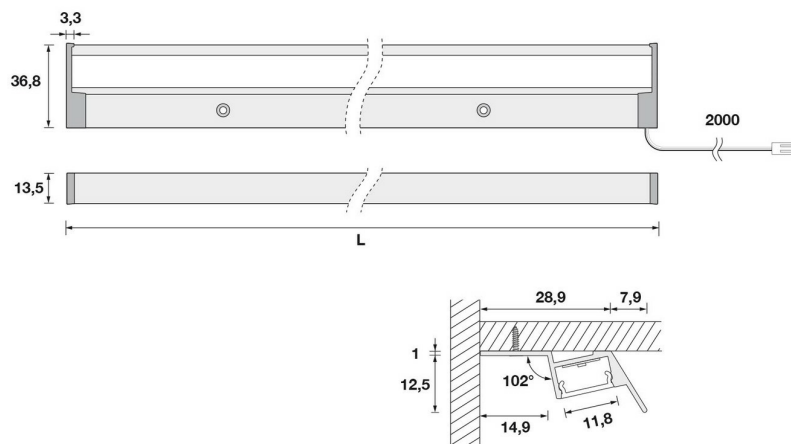

Source lumineuse	Leds
Type lumière	Du jour / chaude
Tension (volt)	24
Puissance (watt)	5.6
Efficience (lm/W)	92
Température Kelvin (°K)	3000 - 4000
Classe de protection	3
Indice de protection	IP20
Fixations	Vis incluses
Code EAN	3537390672335
Nouveautés	Oui

luisina
DESIGN

La Boisinière - 35530 Servon-sur-Vilaine

Tél : 02 99 00 24 24

SIRET 31828963400038 - RCS Rennes B 318 289 634 - TVA FR41318289634

SCD LUISINA © 1989-2026