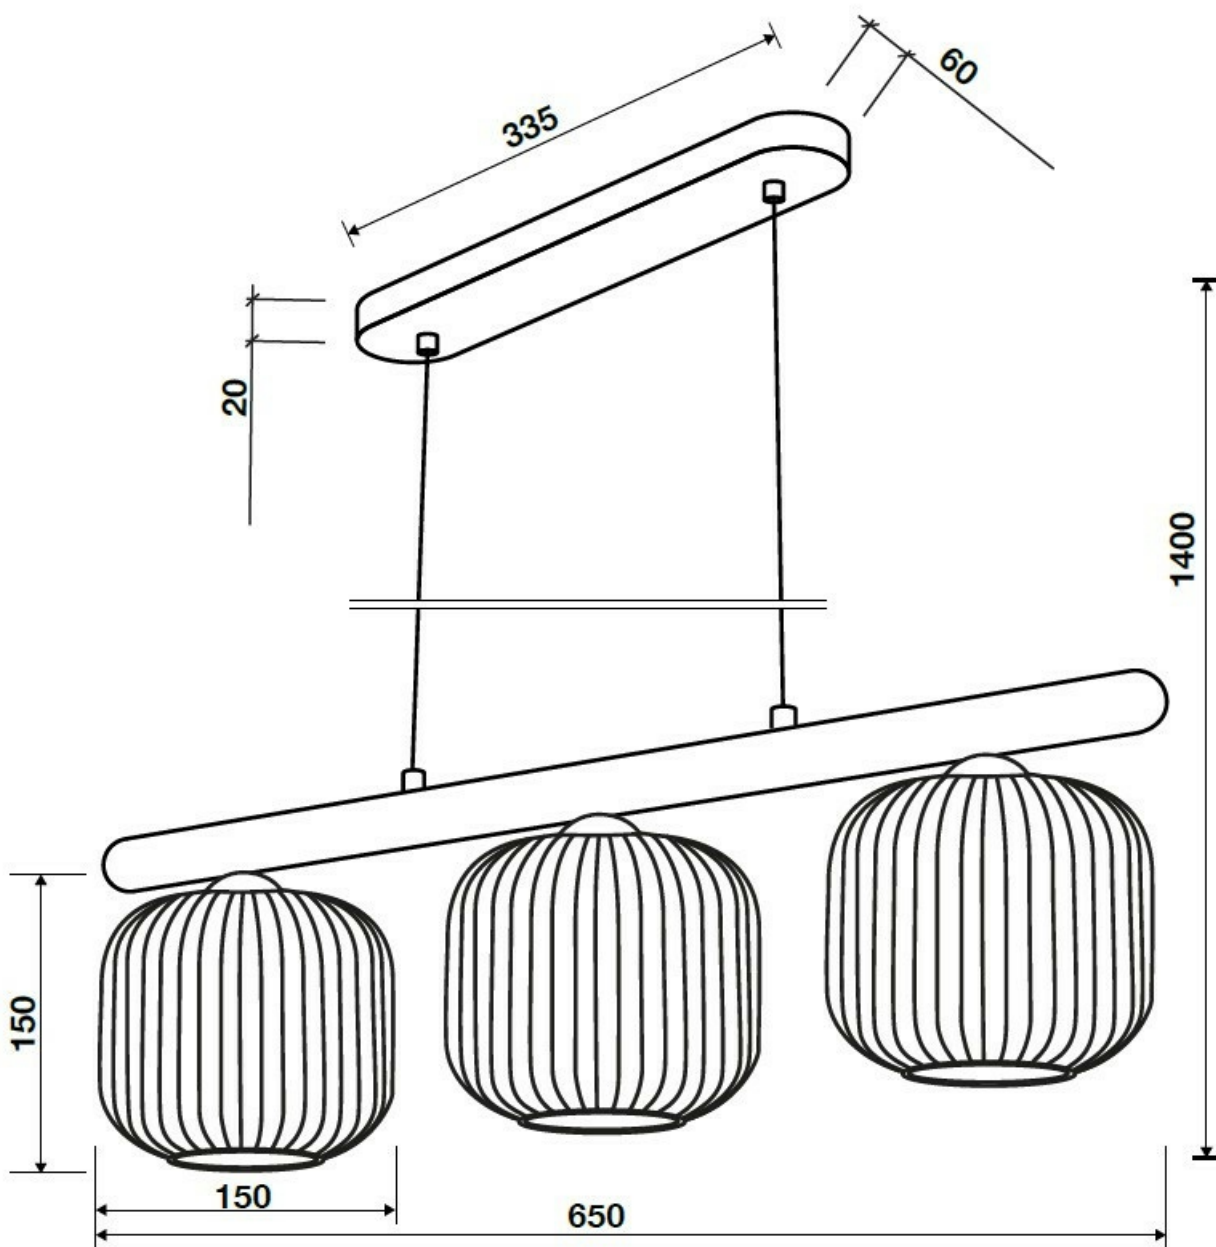

Dimensions & Poids

Longueur (en mm)	650
Largeur (en mm)	150
Hauteur (en mm)	150
Longueur câble (en mm)	1000
Dimensions base (en mm)	335 x 60
Poids net (en kg)	1.67

Informations complémentaires

Tension (volt)	230
Classe de protection	1
Indice de protection	IP20
Fixations	Vis incluses
Code EAN	3537390673271
Nouveautés	Oui

luisina
DESIGN

La Boisinière - 35530 Servon-sur-Vilaine

Tél : 02 99 00 24 24

SIRET 31828963400038 - RCS Rennes B 318 289 634 - TVA FR41318289634

SCD LUISINA © 1989-2026

Scannez-moi pour
retrouver la fiche produit !