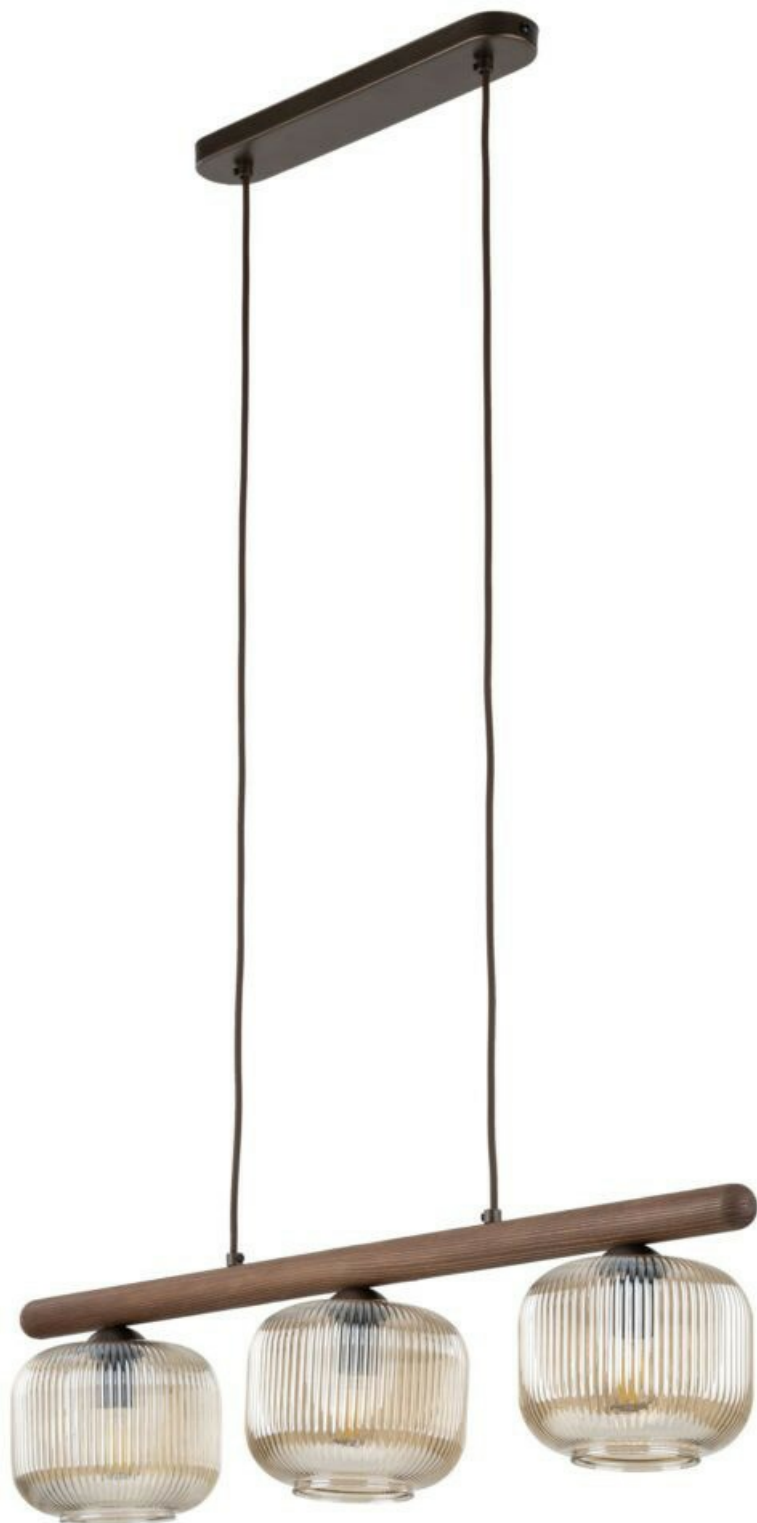

luisina
DESIGN

Emily Verre strié / Bois

AC041E02S01

Suspension en verre, bois, métal.

Une triple suspension qui associe la chaleur du bois à la transparence du verre pour une lumière douce et conviviale. Suspension livrée sans ampoule E14. Dimension plafonnier : 335 x 60 mm.

Spécifications techniques

Matériau & Coloris

Matériau Verre / Bois

Couleur Verre / Bois

Dimensions & Poids

| | |
|-------------------------|----------|
| Longueur (en mm) | 650 |
| Largeur (en mm) | 150 |
| Hauteur (en mm) | 150 |
| Longueur câble (en mm) | 1000 |
| Dimensions base (en mm) | 335 x 60 |
| Poids net (en kg) | 1.67 |