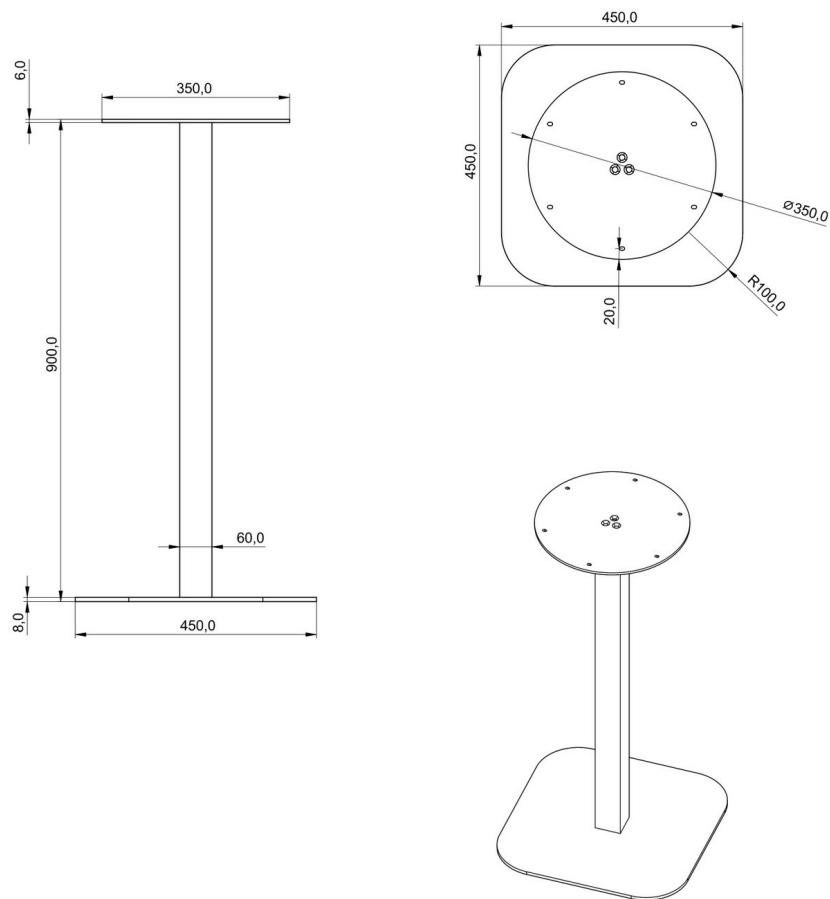

Informations complémentaires

Forme

Carré

Charge supportée par pied (en kg)

30

Code EAN

3537390670119

Nouveautés

Oui

luisina
DESIGN

La Boisinière - 35530 Servon-sur-Vilaine

Tél : 02 99 00 24 24

SIRET 31828963400038 - RCS Rennes B 318 289 634 - TVA FR41318289634

SCD LUISINA © 1989-2026