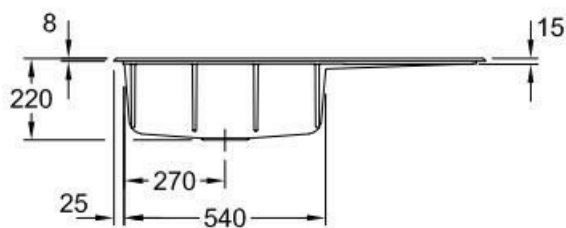

Subway Stone White

EV336202RW

Evier à encastrer Villeroy & Boch 1 grand bac, 1 égouttoir coloris Stone White

Diamètre de perçage pour la manette de vidage : 35 mm. Evier à encastrer Luisiceram avec vidage automatique chromé.

Scannez-moi pour
retrouver la fiche produit !

Spécifications techniques

Matériau & Coloris

Matériau	Luisiceram
Couleur	Blanc
Couleur évier	Stone white

Dimensions & Poids

Largeur (en mm)	1000
Profondeur (en mm)	510
Dimension sous meuble (en mm)	600
Largeur encastrement (en mm)	970
Profondeur encastrement (en mm)	480
Largeur cuve (en mm)	515
Profondeur cuve (en mm)	360

Hauteur cuve (en mm)	220
Diamètre bonde cuve (en mm)	90
Poids net (en kg)	23
Largeur cuve principale (en mm)	515

ⓘ Informations complémentaires

Type d'évier	À encastrer
Nombre de bacs	1 grand bac
Type vidage	Automatique chromé
Trop plein	Oui
Montage robinetterie sur évier	Oui
Positionnement égouttoir	Droite
Nombre d'égouttoirs	1
Norme	EN13310
Code EAN	4062373798089
Marque	Villeroy & Boch