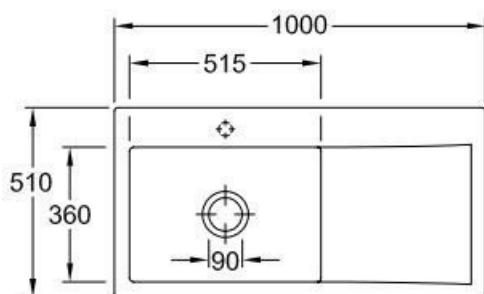

Subway Stone White

EV336202RW

Evier à encastrer Villeroy & Boch 1 grand bac, 1 égouttoir coloris Stone White

Diamètre de perçage pour la manette de vidage : 35 mm. Evier à encastrer Luisiceram avec vidage automatique chromé.

Scannez-moi pour
retrouver la fiche produit !

Spécifications techniques

Matériau & Coloris

Matériau	Luisiceram
Couleur	Blanc
Couleur évier	Stone white

Dimensions & Poids

Largeur (en mm)	1000
Profondeur (en mm)	510
Dimension sous meuble (en mm)	600
Largeur encastrement (en mm)	970
Profondeur encastrement (en mm)	480
Largeur cuve (en mm)	515
Profondeur cuve (en mm)	360

Hauteur cuve (en mm)	220
Diamètre bonde cuve (en mm)	90
Poids net (en kg)	23
Largeur cuve principale (en mm)	515

ⓘ Informations complémentaires

Type d'évier	À encastrer
Nombre de bacs	1 grand bac
Type vidage	Automatique chromé
Trop plein	Oui
Montage robinetterie sur évier	Oui
Positionnement égouttoir	Droite
Nombre d'égouttoirs	1
Norme	EN13310
Code EAN	4062373798089
Marque	Villeroy & Boch