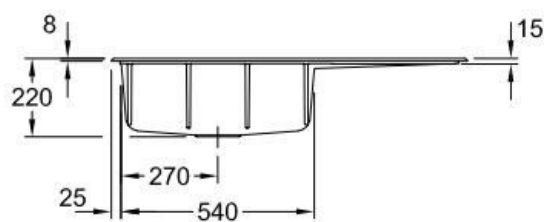

### Dimensions & Poids

Largeur (en mm)	1000
Profondeur (en mm)	510
Dimension mini sous-évier (en mm)	600
Largeur encastrement (en mm)	970
Profondeur encastrement (en mm)	480
Largeur cuve (en mm)	515
Profondeur cuve (en mm)	360
Hauteur cuve (en mm)	220
Diamètre bonde cuve (en mm)	90
Poids net (en kg)	23

### Informations complémentaires

Type d'évier	À encastrer
Nombre de bacs	1 grand bac
Type vidage	Automatique chromé
Trop plein	Oui
Montage robinetterie sur évier	Oui
Positionnement égouttoir	Droite
Nombre d'égouttoirs	1
Norme	EN13310
Code EAN	4062373798089
Marque	Villeroy & Boch