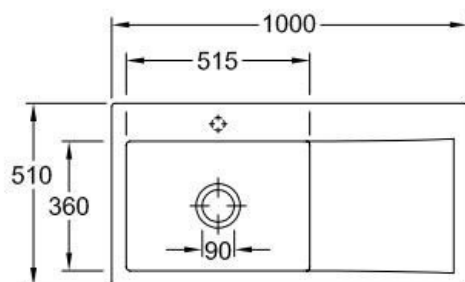

### Dimensions & Poids

Largeur (en mm)	1000
Profondeur (en mm)	510
Dimension mini sous-évier (en mm)	600
Largeur encastrement (en mm)	970
Profondeur encastrement (en mm)	480
Largeur cuve (en mm)	515
Profondeur cuve (en mm)	360
Hauteur cuve (en mm)	220
Diamètre bonde cuve (en mm)	90
Poids net (en kg)	23

### Informations complémentaires

Type d'évier	À encastrer
Nombre de bacs	1 grand bac
Type vidage	Automatique chromé
Trop plein	Oui
Montage robinetterie sur évier	Oui
Positionnement égouttoir	Droite
Nombre d'égouttoirs	1
Norme	EN13310
Code EAN	4062373798089
Marque	Villeroy & Boch