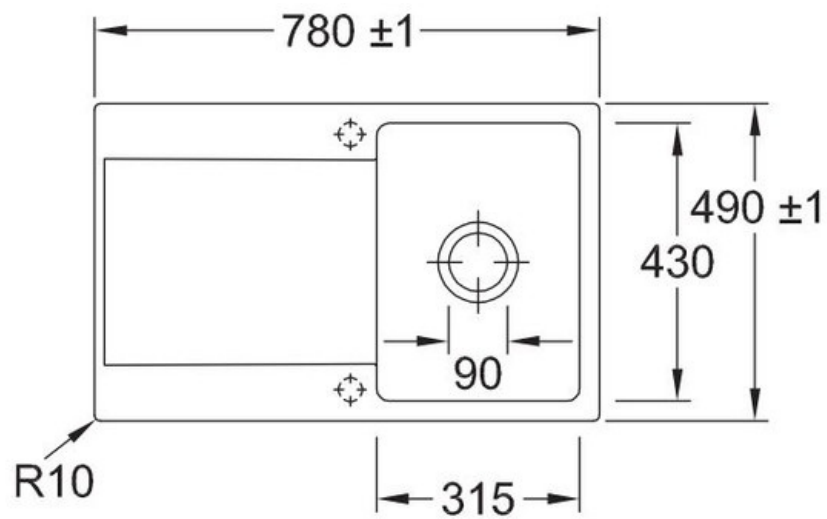

Nombre de bacs

1 bac

Type vidage

Automatique chromé

Trop plein

Oui

Montage robinetterie sur évier

Oui

Positionnement égouttoir

Réversible

Nombre trous prépercés par côté

2

Nombre d'égouttoirs

1

Norme

EN13310

Code EAN

3537390452210

Marque

Villeroy & Boch

luisina
DESIGN

La Boisinière - 35530 Servon-sur-Vilaine

Tél : 02 99 00 24 24