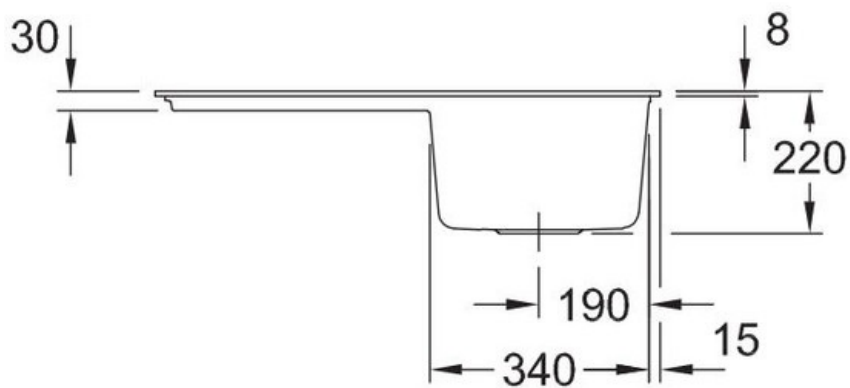

Nombre de bacs

1 bac

Type vidage

Automatique chromé

Trop plein

Oui

Montage robinetterie sur évier

Oui

Positionnement égouttoir

Réversible

Nombre trous prépercés par côté

2

Nombre d'égouttoirs

1

Norme

EN13310

Code EAN

3537390452210

Marque

Villeroy & Boch

luisina
DESIGN

La Boisinière - 35530 Servon-sur-Vilaine

Tél : 02 99 00 24 24