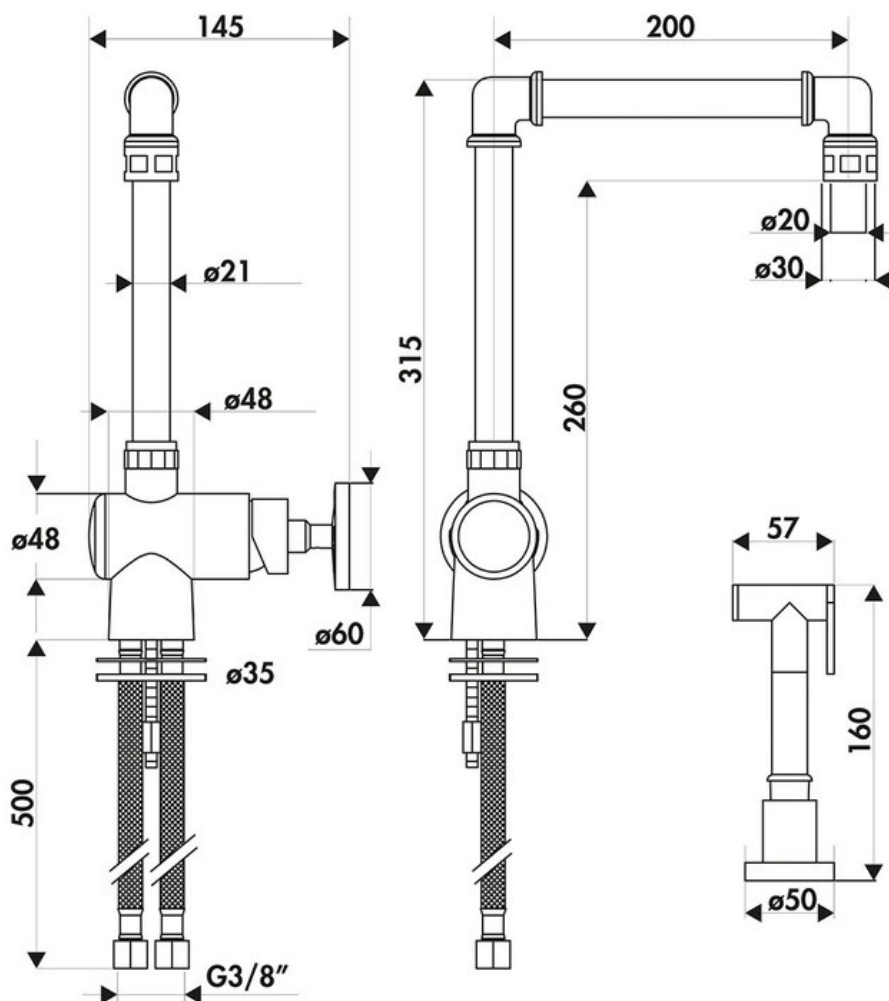

# RC947DO065

RC947DO065

Mitigeur Factory Queens avec cartouche céramique, débit à 9L/mn à 3 bars. Flexibles fixes.

Scannez-moi pour  
retrouver la fiche produit !

## Spécifications techniques

### Dimensions & Poids

Hauteur (en mm)	315
Hauteur sous bec (en mm)	260
Longueur de bec (en mm)	200
Diamètre base (en mm)	60
Perçage (en mm)	35

### Informations complémentaires

Type de modèle	Mitigeur
Type de bec	Bec pivotant
Douchette	Douchette extractible monojet
Mécanisme	Cartouche à disque céramique
Raccordement	Flexible 3/8

luisina  
DESIGN