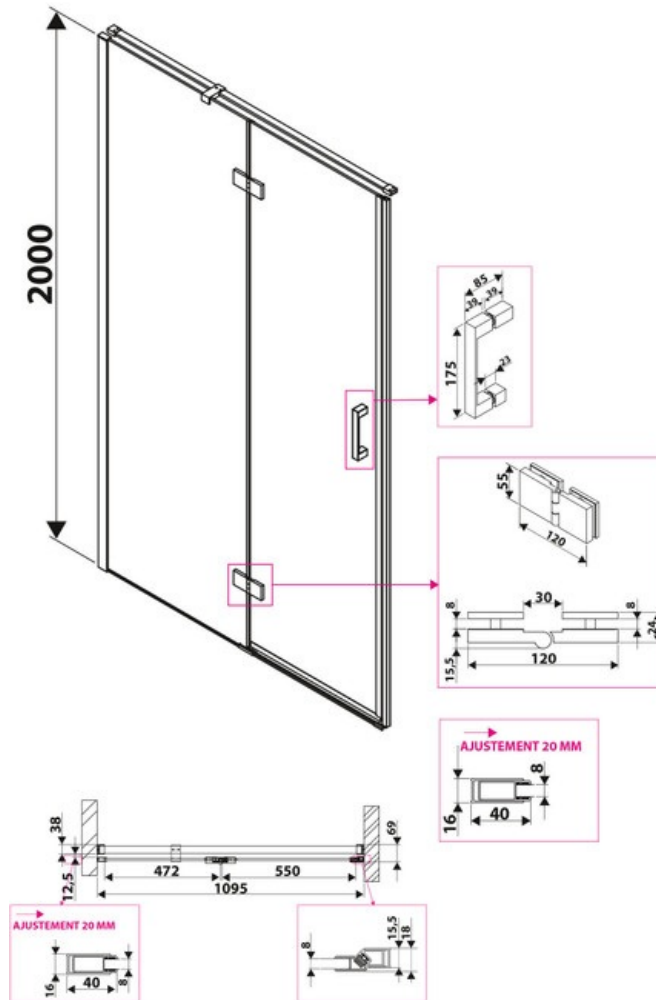

Paroi de douche Hokki

SP204 015

Verre trempé de 8 mm avec traitement anticalcaire. Paroi livrée avec support mural chromé.

Scannez-moi pour
retrouver la fiche produit !

Spécifications techniques

Matériau & Coloris

Matériau	Verre
Couleur	Verre transparent

Dimensions & Poids

Longueur (en mm)	1100
Hauteur (en mm)	2000
Epaisseur (en mm)	8
Réglable en longueur (en mm)	1095 à 1115
Poids net (en kg)	48
Catégorie dimension paroi (en mm)	900 - 1200

Informations complémentaires

Type de paroi	Paroi fixe et paroi pivotante
Accès douche	Ouverture de face
Réversible	Oui

Profils	Chromé
Support mural	Chromé
Poignée	Chromé
Traitement anticalcaire	Oui
Code EAN	8718215731269