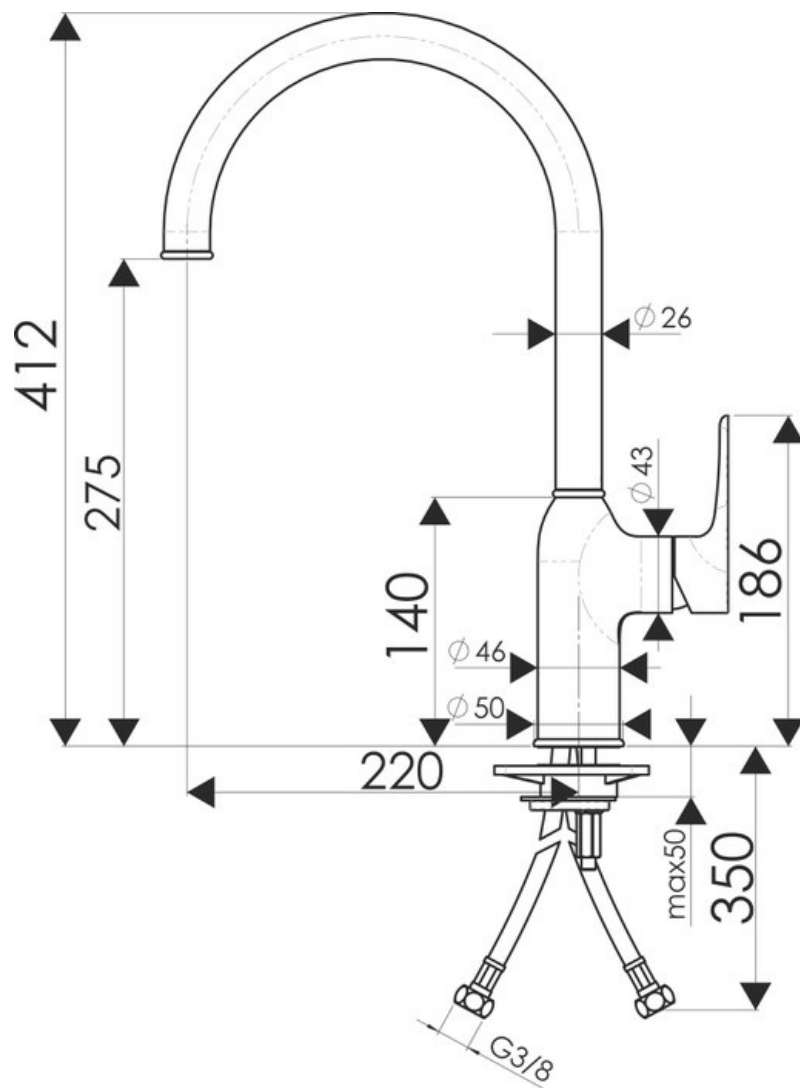

RC135065

RC135065

Mitigeur avec cartouche céramique, débit à 10L/mn à 3 bars. Flexibles fixes.

Scannez-moi pour retrouver la fiche produit !

Spécifications techniques

Matériau & Coloris

Matériau	Laiton
Couleur	Nickel Brossé

Dimensions & Poids

Hauteur (en mm)	412
Hauteur sous bec (en mm)	275
Longueur de bec (en mm)	220
Diamètre base (en mm)	50
Perçage (en mm)	35

Informations complémentaires

Type de modèle	Mitigeur
Type de bec	Bec pivotant
Douchette	Sans douchette
Mécanisme	Cartouche à disque céramique
Limiteur de température	Oui

Economiseur d'eau

Oui

Raccordement

Flexible 3/8

Degré de rotation (°)

360

Débit à 3 bars(L/mn)

10

Norme

ACS

Code EAN

3537390450735

luisina
DESIGN

La Boisinière - 35530 Servon-sur-Vilaine

Tél : 02 99 00 24 24

SIRET 31828963400038 - RCS Rennes B 318 289 634 - TVA FR41318289634

SCD LUISINA © 1989-2024