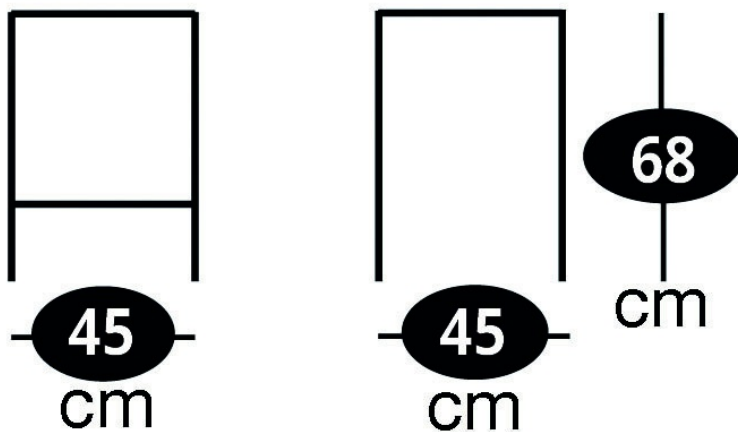

Tabouret design hauteur plan de travail.

Scannez-moi pour
retrouver la fiche produit !

Spécifications techniques

Matériau & Coloris

Matériau piètement	Métal
Matériau assise	Tissu
Couleur piètement	Noir
Couleur assise	Gris foncé

Dimensions & Poids

Largeur (en cm)	45
Profondeur (en cm)	45
Hauteur assise (en cm)	68
Poids net (en kg)	10

Informations complémentaires

Style	Design
Densité assise (kg/m3)	40

luisina
DESIGN

La Boisinière - 35530 Servon-sur-Vilaine