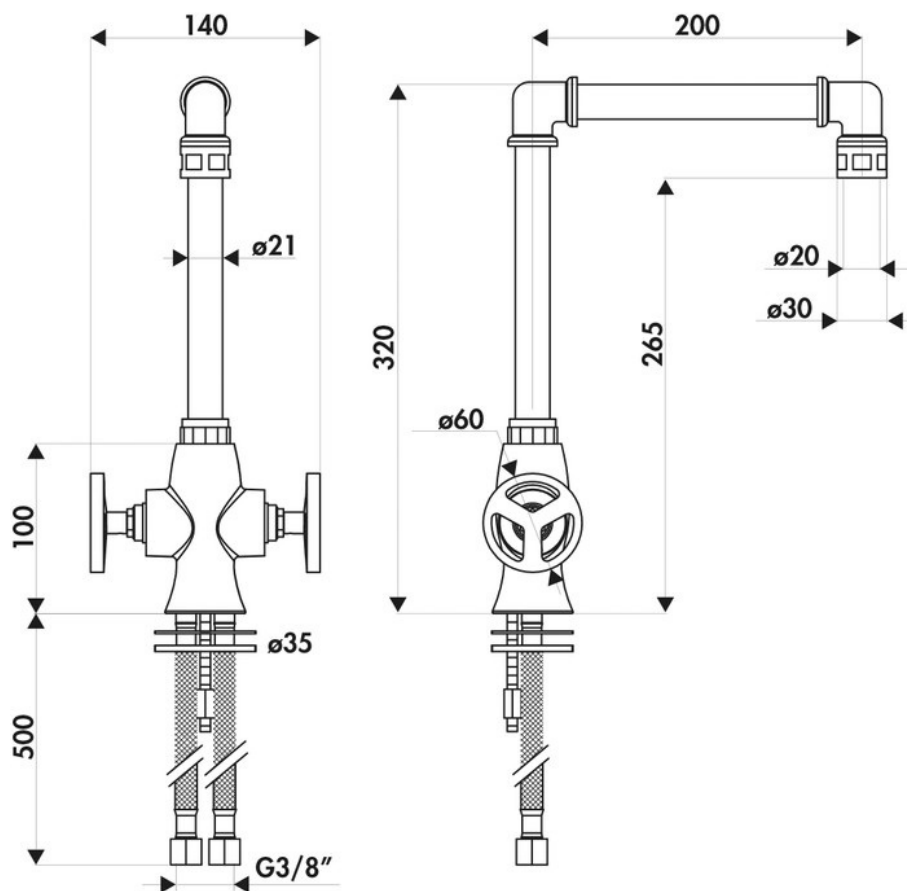

RC942081

RC942081

Mélangeur Factory Queens avec tête céramique, débit à 11L/mn à 3 bars.
Flexibles fixes.

Scannez-moi pour
retrouver la fiche produit !

Spécifications techniques

🔗 Matériau & Coloris

Matériau	Laiton
Couleur	Nero Martellato

📏 Dimensions & Poids

Hauteur (en mm)	320
Hauteur sous bec (en mm)	265
Longueur de bec (en mm)	200
Diamètre base (en mm)	50
Perçage (en mm)	35

📄 Informations complémentaires

Type de modèle	Mélangeur
Type de bec	Bec pivotant
Douchette	Sans douchette
Mécanisme	Tête céramique
Raccordement	Flexible 3/8

Degré de rotation (°)

360

Débit à 3 bars(L/mn)

11

Norme

ACS

Code EAN

3537390464503