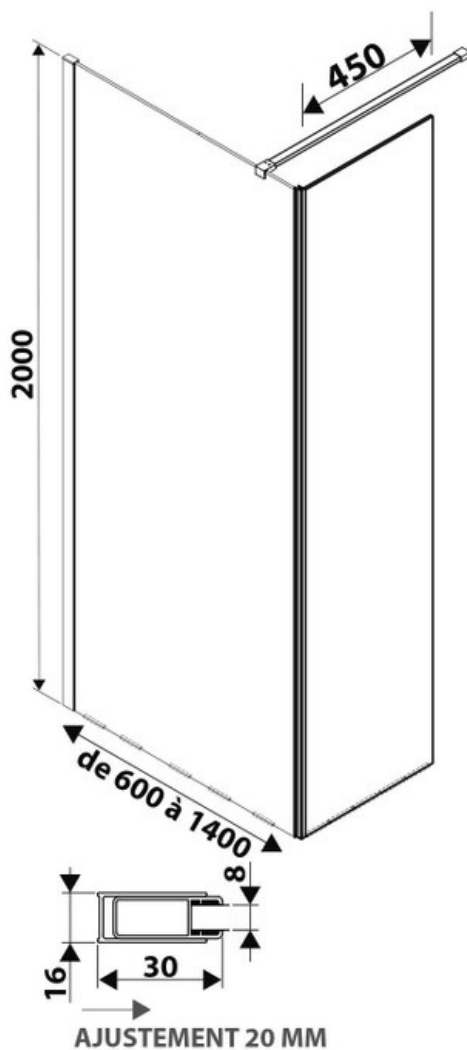

Paroi de douche Lyora+45

SP382372 015

Verre trempé de 8 mm avec traitement anticalcaire. Paroi livrée avec support mural chromé.

Scannez-moi pour
retrouver la fiche produit !

Spécifications techniques

Matériau & Coloris

| | |
|----------|---------------------------|
| Matériau | Verre |
| Couleur | Verre transparent / sablé |

Dimensions & Poids

| | |
|-----------------------------------|-----------|
| Longueur (en mm) | 600 |
| Hauteur (en mm) | 2000 |
| Epaisseur (en mm) | 8 |
| Réglable en longueur (en mm) | 580 à 600 |
| Catégorie dimension paroi (en mm) | 300 - 600 |

Informations complémentaires

| | |
|---------------|--------------------------|
| Type de paroi | Paroi fixe et volet fixe |
| Accès douche | Droite ou gauche |
| Réversible | Oui |
| Profilés | Chromé |