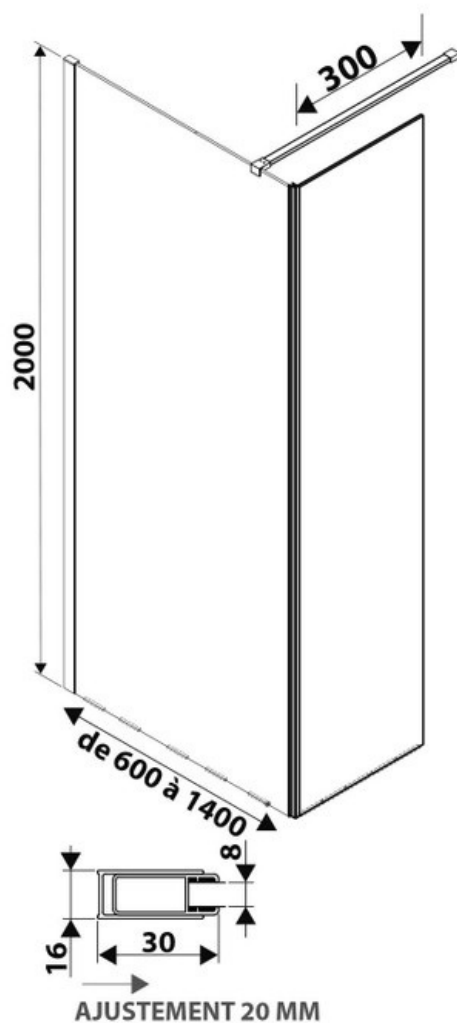

Paroi de douche Quetzal+45

SP335 015

Verre trempé de 8 mm avec traitement anticalcaire. Paroi livrée avec support mural chromé.

Scannez-moi pour
retrouver la fiche produit !

Spécifications techniques

Matériau & Coloris

Matériau	Verre
Couleur	Verre transparent

Dimensions & Poids

Longueur (en mm)	1000
Hauteur (en mm)	2000
Epaisseur (en mm)	8
Réglable en longueur (en mm)	980 à 1000
Catégorie dimension paroi (en mm)	900 - 1200

Informations complémentaires

Type de paroi	Paroi fixe et volet fixe
Accès douche	Droite ou gauche
Réversible	Oui
Profilés	Chromé

luisina
DESIGN

La Boisinière - 35530 Servon-sur-Vilaine

Tél : 02 99 00 24 24