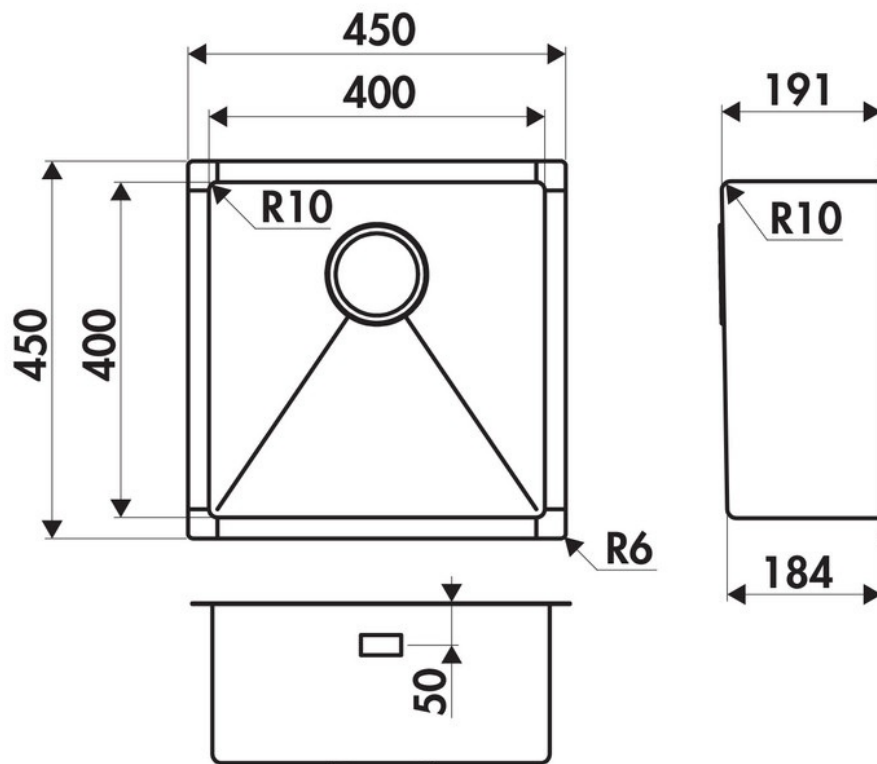

### Dimensions & Poids

Largeur (en mm)	450
Profondeur (en mm)	450
Dimension mini sous-évier (en mm)	600
Largeur encastrement (en mm)	400
Profondeur encastrement (en mm)	400
Largeur cuve (en mm)	400
Profondeur cuve (en mm)	400
Hauteur cuve (en mm)	191
Diamètre bonde cuve (en mm)	90

## 📄 Informations complémentaires

Type de cuve	Sous-plan
Nombre de bacs	1 bac
Type vidage	Automatique tirette laiton satinée
Trop plein	Oui
Montage robinetterie sur évier	Non
Norme	EN13310
Code EAN	3537390367194
Marque	Luisina