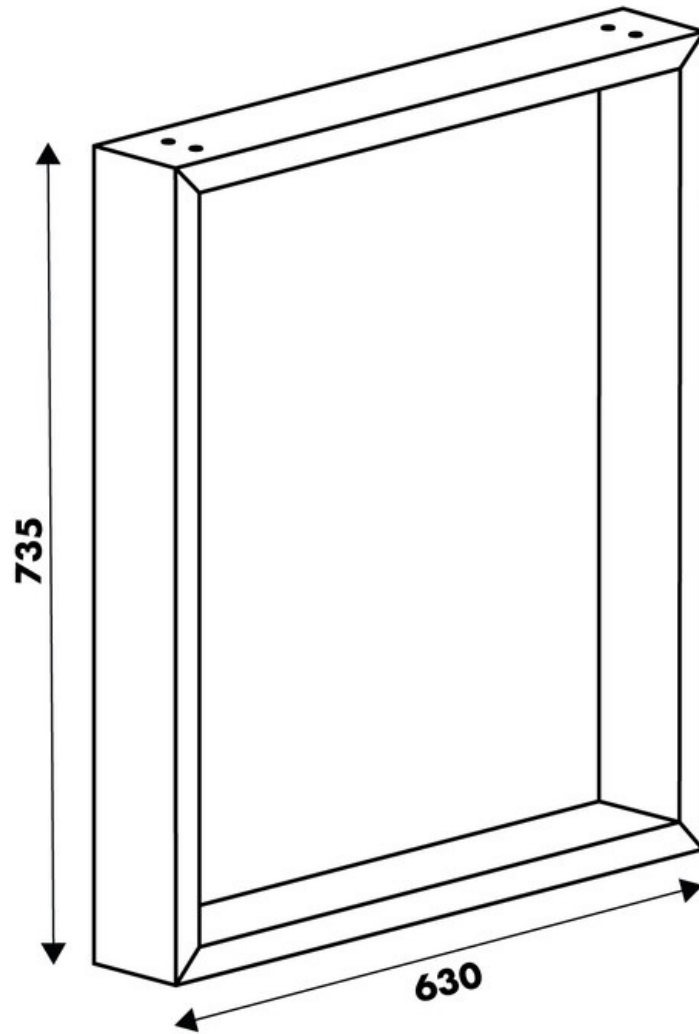

Pied Stef Aluminium hauteur table 735 mm

36244

Merci de noter qu'après validation de votre commande, ce produit configurable et sur commande ne peut être annulé ou modifié.

Scannez-moi pour
retrouver la fiche produit !

Spécifications techniques

Matériau & Coloris

Matériau	Acier
Couleur	Aluminium

Dimensions & Poids

Largeur (en mm)	630
Hauteur (en mm)	735
Dimension pied (en mm)	25 x 84
Poids net (en kg)	5.42

Informations complémentaires

Forme	Rectangulaire
Charge supportée par pied (en kg)	80
Fixations	Vis (non incluses)

luisina
DESIGN

La Boisinière - 35530 Servon-sur-Vilaine

Tél : 02 99 00 24 24

SIRET 31828963400038 - RCS Rennes B 318 289 634 - TVA FR41318289634

SCD LUISINA © 1989-2024