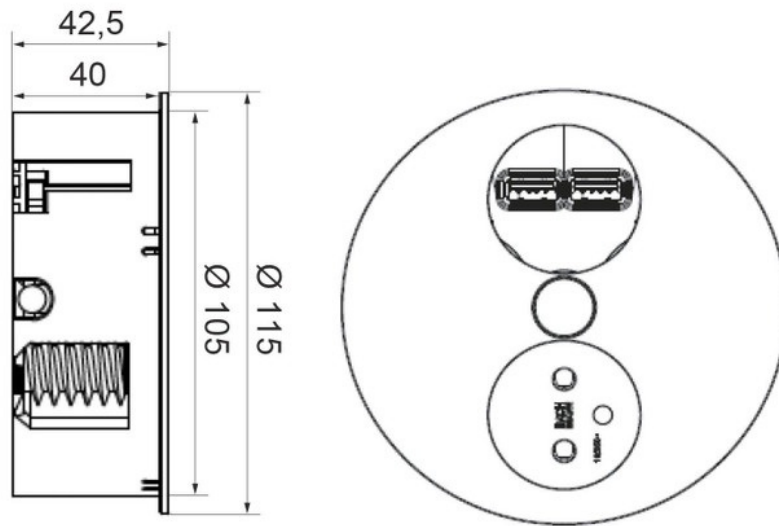

### Dimensions & Poids

Longueur (en mm) Ø115

Hauteur (en mm) 42.5

Epaisseur (en mm) 2.5

Longueur câble (en mm) 2000

Dimensions perçage (en mm) Ø105

Poids net (en kg) 0.64

### Informations complémentaires

Installation À encastrer

Nombre de prises 3

Tension (volt) 230

Intensité (A) 16

Classe de protection 1

luisina  
DESIGN

*La Boisinière - 35530 Servon-sur-Vilaine*