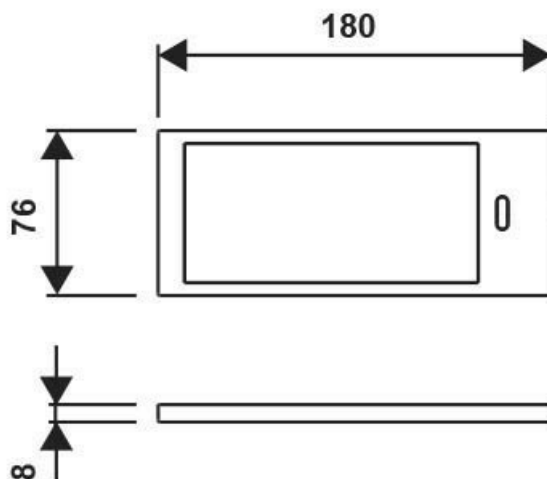

Scannez-moi pour
retrouver la fiche produit !

Spécifications techniques

Matériau & Coloris

Couleur Inox

Dimensions & Poids

Longueur (en mm) 180

Largeur (en mm) 76

Epaisseur (en mm) 8

Longueur câble (en mm) 2000

Poids net (en kg) 0.26

Informations complémentaires

Installation À poser

Source lumineuse Leds

Type lumière	Du jour
Tension (volt)	24
Puissance (watt)	5
Efficiéce (lm/W)	55
Température Kelvin (°K)	4000
Classe de protection	3
Indice de protection	IP20
Fixations	Vis incluses
Code EAN	3537390404073