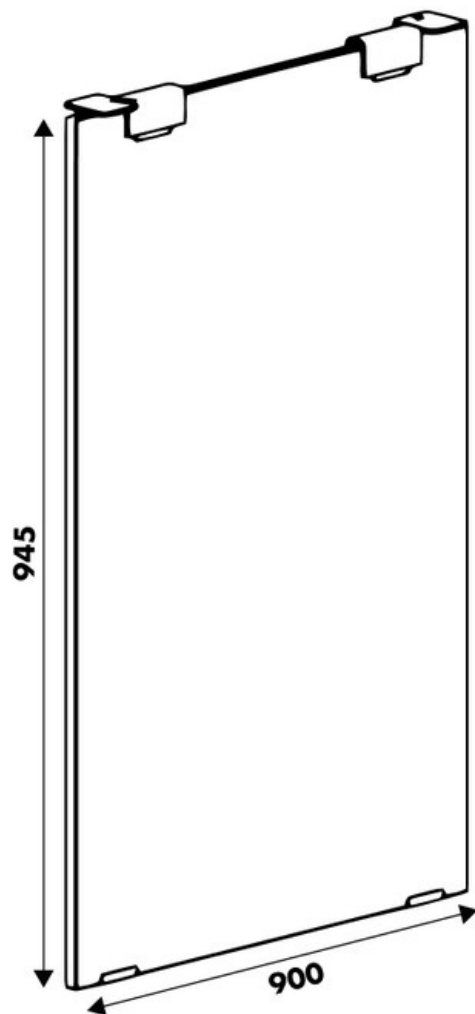

# Pied Colas verre hauteur plan 945 mm

37425

Merci de noter qu'après validation de votre commande, ce produit configurable et sur commande ne peut être annulé ou modifié.

Scannez-moi pour  
retrouver la fiche produit !

### Matériau & Coloris

Matériau	Verre
Couleur	Transparent

### Dimensions & Poids

Largeur (en mm)	900
Hauteur (en mm)	945
Poids net (en kg)	35

### Informations complémentaires

Forme	Rectangulaire
Solidité	Verre trempé de 15 mm d'épaisseur
Fixations	Acier epoxy graphite avec vis (non incluses)
Code EAN	8431563374253

luisina  
DESIGN

*La Boisinière - 35530 Servon-sur-Vilaine*