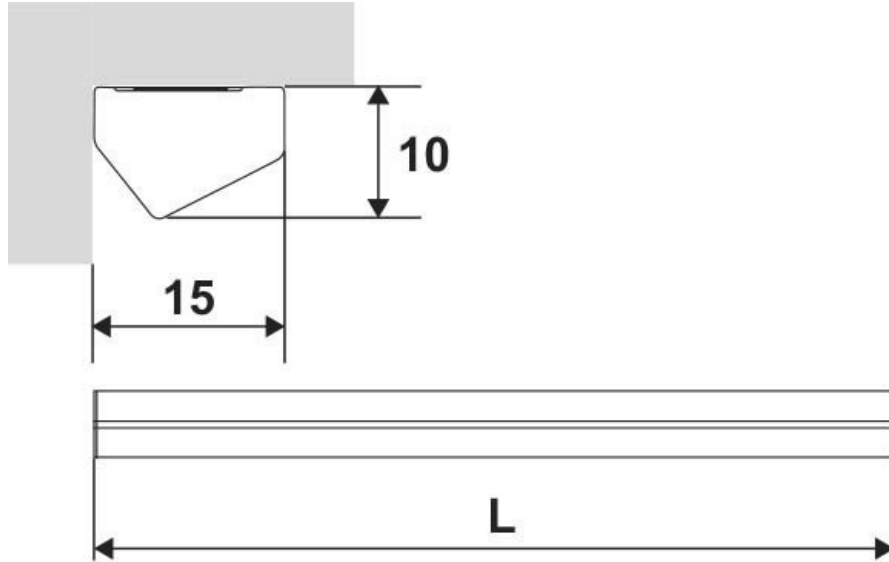

Couleur Aluminium

Dimensions & Poids

Longueur (en mm) 900

Largeur (en mm) 15

Hauteur (en mm) 10

Longueur câble (en mm) 3000

Poids net (en kg) 0.09

Informations complémentaires

Installation À poser

Source lumineuse Leds

Type lumière Du jour

Tension (volt) 12

Puissance (watt) 9.5

Efficiencce (lm/w) 85

Température Kelvin (°K)	4000
Classe de protection	3
Indice de protection	IP20
Fixations	Double face inclus
Code EAN	3537390405100