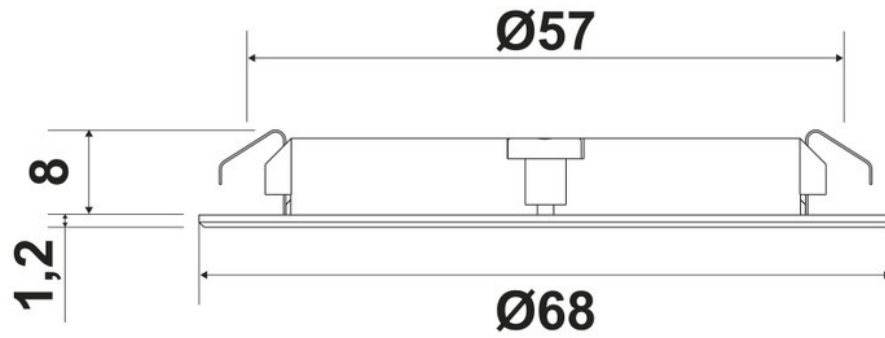

### Dimensions & Poids

Longueur (en mm) Ø68

Hauteur (en mm) 9.2

Epaisseur (en mm) 1.2

Longueur câble (en mm) 2000

Poids net (en kg) 0.08

### Informations complémentaires

Installation À encastrer

Source lumineuse Leds

Type lumière Du jour

Tension (volt) 24

Puissance (watt) 3

Efficiency (lm/w) 65

Température Kelvin (°K)	4000
Classe de protection	3
Indice de protection	IP20
Fixations	Vis
Code EAN	3537390524160