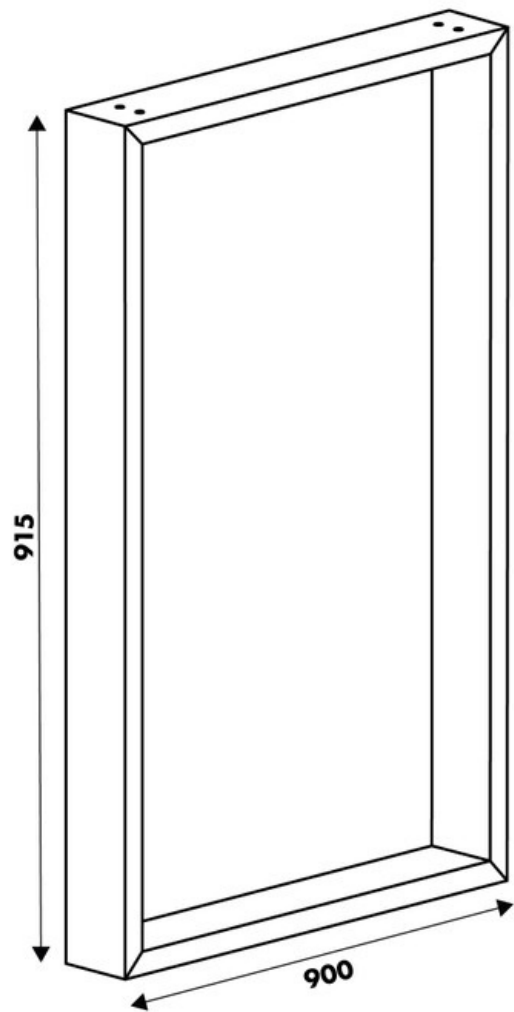

Pied Stef Noir hauteur plan 915 mm

36058

Merci de noter qu'après validation de votre commande, ce produit configurable et sur commande ne peut être annulé ou modifié.

Scannez-moi pour retrouver la fiche produit !

Spécifications techniques

Matériau & Coloris

Matériau	Acier
Couleur	Noir

Dimensions & Poids

Largeur (en mm)	900
Hauteur (en mm)	915
Dimension pied (en mm)	25 x 84
Poids net (en kg)	6.22

Informations complémentaires

Forme	Rectangulaire
Charge supportée par pied (en kg)	80
Fixations	Vis (non incluses)
Code EAN	8431563360584

luisina
DESIGN

La Boisinière - 35530 Servon-sur-Vilaine

Tél : 02 99 00 24 24

SIRET 31828963400038 - RCS Rennes B 318 289 634 - TVA FR41318289634