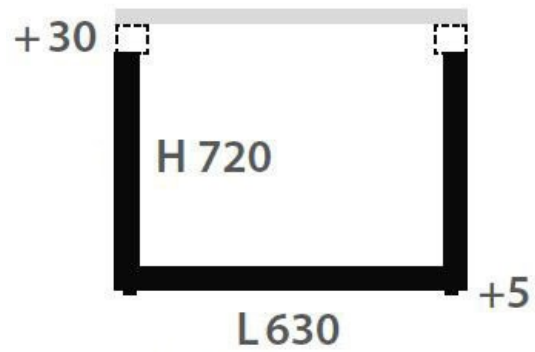

Pied Steeve Noir 720 mm

ZDN PRT637009

Largeur de pied : 630 mm.

Scannez-moi pour
retrouver la fiche produit !

Spécifications techniques

Matériau & Coloris

Matériau	Acier
Couleur	Noir

Dimensions & Poids

Largeur (en mm)	630
Hauteur (en mm)	720
Réhausse par verrin (en mm)	0 /+ 30
Poids net (en kg)	4.8

Informations complémentaires

Forme	Rectangulaire
Charge supportée par pied (en kg)	100
Fixations	Vis (non incluses)
Code EAN	3537390330556