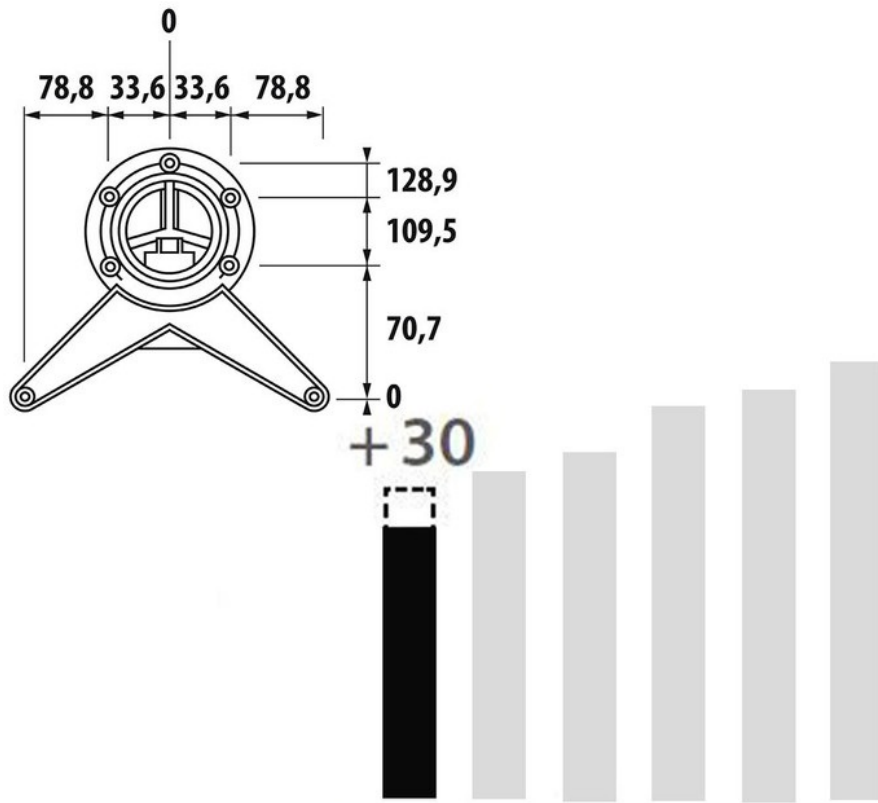

Pied rond basique

Noir mat 705 mm

ZDN PR807 079

Interface d'assemblage Oversized Delta7 en alliage de zinc, aluminium et cuivre. Clé BTR fournie pour le montage.

Scannez-moi pour
retrouver la fiche produit !

Spécifications techniques

Matériau & Coloris

Matériau	Acier
Couleur	Noir

Dimensions & Poids

Hauteur (en mm)	700
Réhausse par verrin (en mm)	0 /+ 30
Dimension pied (en mm)	Ø80
Poids net (en kg)	1.82

Informations complémentaires

Forme	Rond
Solidité	Vérin en ABS 1ère fusion
Fixations	Vis incluses
Code EAN	3537390450926

H705

luisina
DESIGN

La Boisinière - 35530 Servon-sur-Vilaine

Tél : 02 99 00 24 24

SIRET 31828963400038 - RCS Rennes B 318 289 634 - TVA FR41318289634