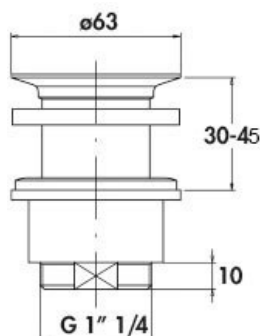

Vidage 201.01

201.01

Vidage en laiton avec bonde à écoulement libre avec grille et raccord cylindrique pour vasque sans trop-plein.

Scannez-moi pour retrouver la fiche produit !

Spécifications techniques

🔗 Matériau & Coloris

Matériau	Laiton
Couleur	Chromé

📏 Dimensions & Poids

Hauteur (en mm)	565
Epaisseur (en mm)	30 - 45
Poids net (en kg)	0.4

📄 Informations complémentaires

Code EAN	8014644013472
----------	---------------

luisina
DESIGN