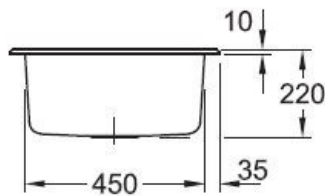

Type de cuve

À encastrer

Nombre de bacs

1 bac

Type vidage

Automatique chromé

Trop plein

Oui

Montage robinetterie sur évier

Oui

Nombre trous prépercés par côté

3

Norme

EN13310

Code EAN

3537390345260

Marque

Villeroy & Boch

luisina
DESIGN

La Boisinière - 35530 Servon-sur-Vilaine

Tél : 02 99 00 24 24

SIRET 31828963400038 - RCS Rennes B 318 289 634 - TVA FR41318289634

SCD LUISINA © 1989-2024