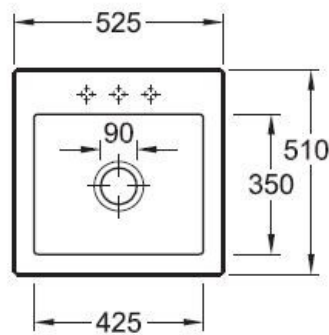

Type de cuve

À encastrer

Nombre de bacs

1 bac

Type vidage

Automatique chromé

Trop plein

Oui

Montage robinetterie sur évier

Oui

Nombre trous prépercés par côté

3

Norme

EN13310

Code EAN

3537390345260

Marque

Villeroy & Boch

luisina
DESIGN

La Boisinière - 35530 Servon-sur-Vilaine

Tél : 02 99 00 24 24

SIRET 31828963400038 - RCS Rennes B 318 289 634 - TVA FR41318289634

SCD LUISINA © 1989-2024