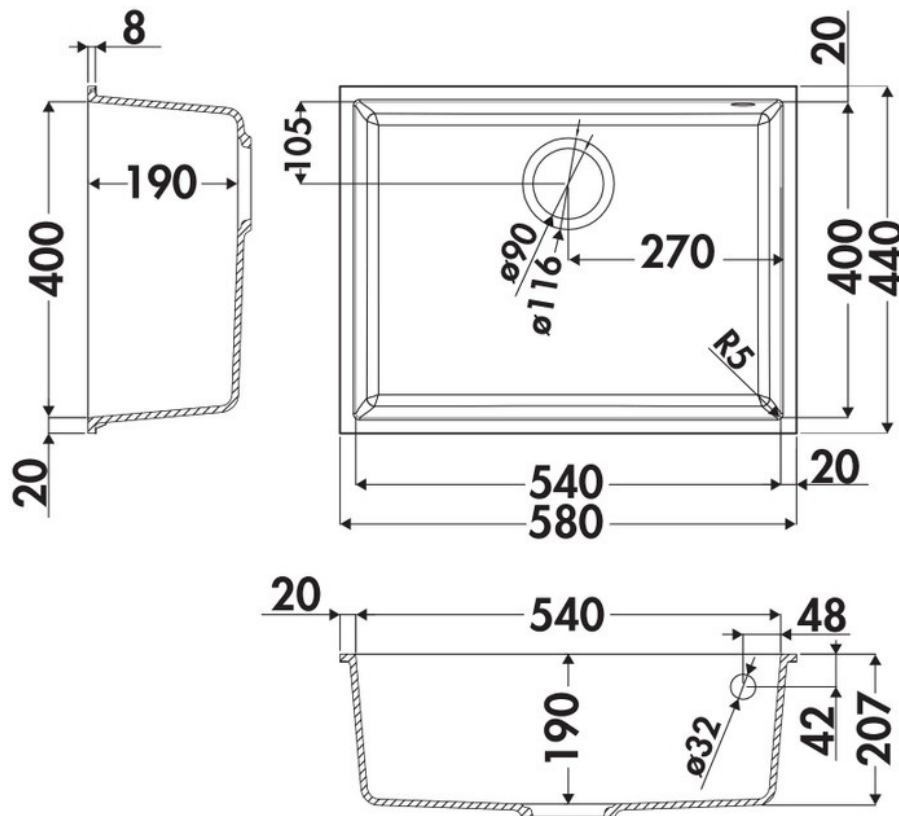

Quadrille Blanc Alpin

EVSP985 116E

Rayons de découpe 5 mm. Diamètre de perçage pour la manette de vidage : 35 mm. Cuve sous-plan Luisigranit avec vidage automatique chromé.

Scannez-moi pour
retrouver la fiche produit !

Spécifications techniques

Matériau & Coloris

Matériau	Luisigranit
Couleur	Blanc
Couleur évier	Blanc Alpin

Dimensions & Poids

Largeur (en mm)	580
Profondeur (en mm)	440
Dimension mini sous-évier (en mm)	800
Largeur encastrement (en mm)	540
Profondeur encastrement (en mm)	400
Largeur cuve (en mm)	540
Profondeur cuve (en mm)	400
Hauteur cuve (en mm)	190
Diamètre bonde cuve (en mm)	90
Poids net (en kg)	9

📄 Informations complémentaires

Type de cuve	Sous-plan
Nombre de bacs	1 grand bac
Type vidage	Automatique chromé
Trop plein	Oui
Montage robinetterie sur évier	Non
Norme	EN13310
Code EAN	3537390148151
Marque	Luisina