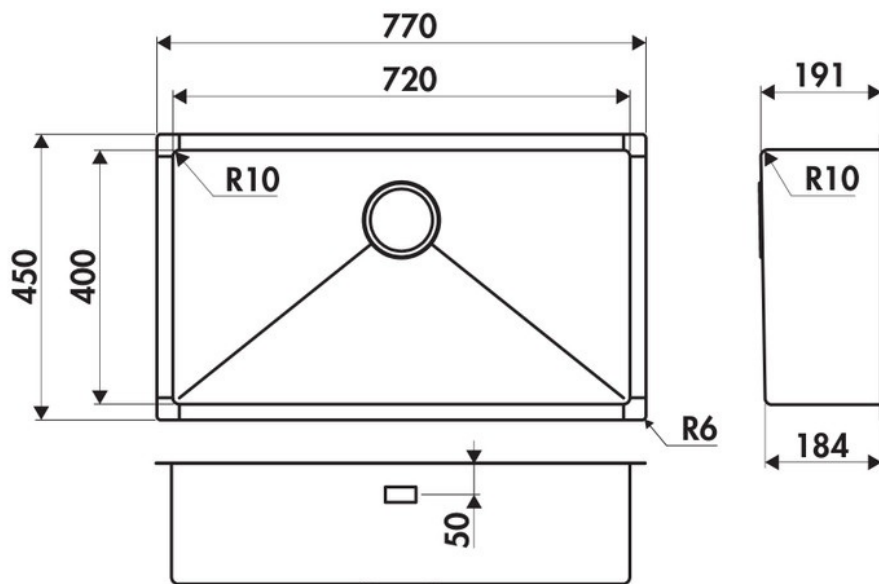

Type de cuve

Sous-plan

Nombre de bacs

1 grand bac

Type vidage

Automatique ronde cannelée inox

Trop plein

Oui

Montage robinetterie sur évier

Non

Norme

EN13310

Code EAN

3537390466729

Marque

Luisina

luisina
DESIGN

La Boisinière - 35530 Servon-sur-Vilaine

Tél : 02 99 00 24 24

SIRET 31828963400038 - RCS Rennes B 318 289 634 - TVA FR41318289634

SCD LUISINA © 1989-2024