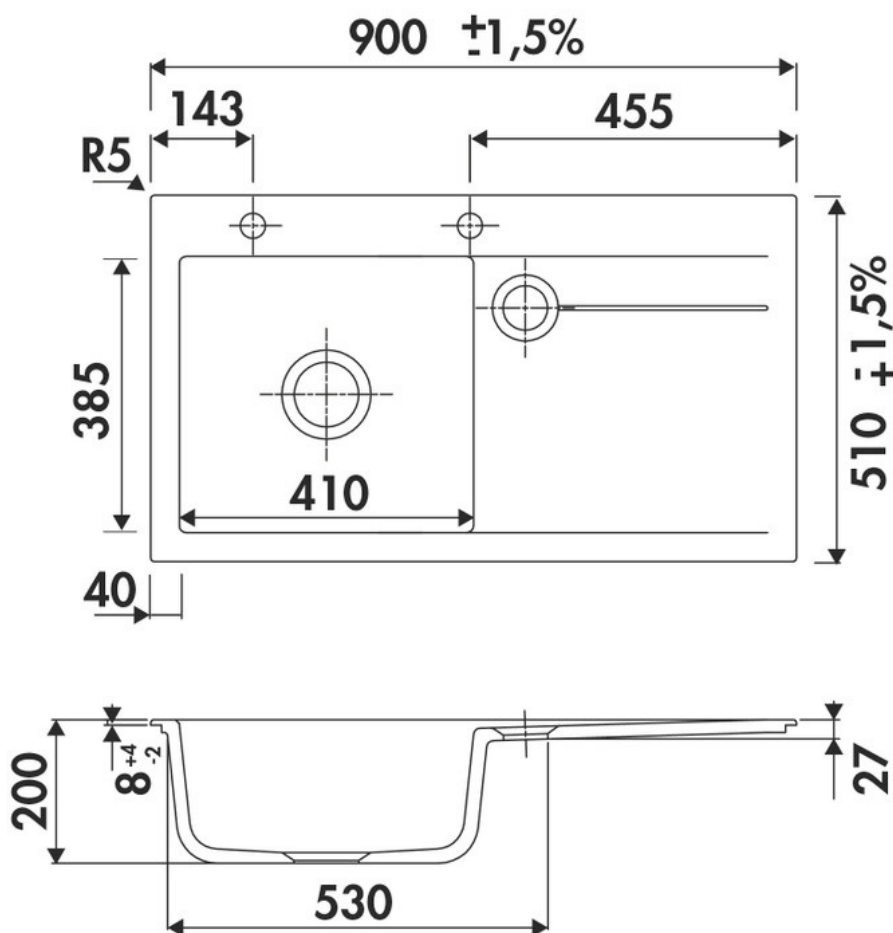

Élégance Gris anthracite

EV5052G 023

Diamètre de perçage pour la manette de vidage : 35 mm. Evier à encastrer Luisiceram avec vidage automatique chromé.

Scannez-moi pour retrouver la fiche produit !

Spécifications techniques

Matériau & Coloris

Matériau	Luisiceram
Couleur	Gris foncé
Couleur évier	Gris anthracite

Dimensions & Poids

Largeur (en mm)	800
Profondeur (en mm)	510
Dimension mini sous-évier (en mm)	600
Largeur encastrement (en mm)	870
Profondeur encastrement (en mm)	480
Largeur cuve (en mm)	410
Profondeur cuve (en mm)	385
Hauteur cuve (en mm)	200
Diamètre bonde cuve (en mm)	90

📘 Informations complémentaires

Type d'évier	À encastrer
Nombre de bacs	1 grand bac
Type vidage	Automatique chromé
Trop plein	Oui
Montage robinetterie sur évier	Oui
Positionnement égouttoir	Droite
Nombre trous prépercés par côté	2
Nombre d'égouttoirs	1
Norme	EN13310
Code EAN	3537390178929
Marque	Luisina