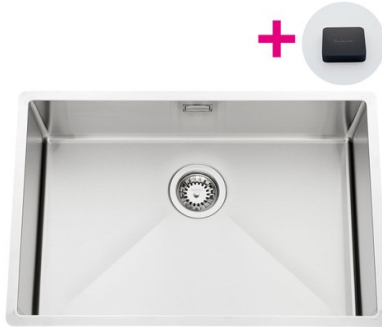

Vibrato Inox lisse

EVSP55IL11

Diamètre de perçage pour la manette de vidage : 35 mm. Cuve sous-plan Luisinox avec vidage automatique carré noir.

Scannez-moi pour retrouver la fiche produit !

Spécifications techniques

Matériau & Coloris

Matériau	Luisinox
Couleur	Inox lisse
Couleur évier	Inox lisse

Dimensions & Poids

Largeur (en mm)	670
Profondeur (en mm)	450
Dimension mini sous-évier (en mm)	800
Largeur encastrement (en mm)	620
Profondeur encastrement (en mm)	400
Largeur cuve (en mm)	620
Profondeur cuve (en mm)	400
Hauteur cuve (en mm)	191
Diamètre bonde cuve (en mm)	90

Informations complémentaires

Type de cuve

Sous-plan

Nombre de bacs

1 grand bac

Type vidage

Automatique carré noir

Trop plein