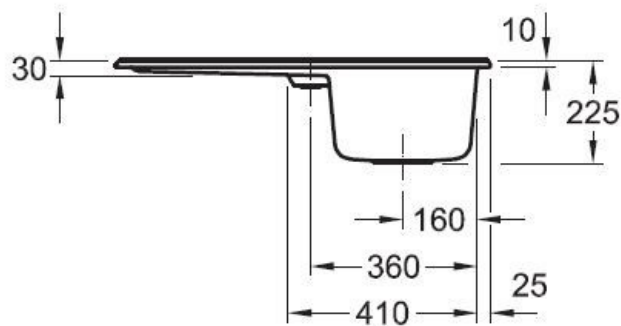

Flavia Snow white

EV3306 02 KG

Diamètre de perçage pour la manette de vidage : 35 mm. Evier à encastrer Luisiceram avec vidage automatique chromé.

Scannez-moi pour retrouver la fiche produit !

Spécifications techniques

Matériau & Coloris

Matériau	Luisiceram
Couleur	Blanc
Couleur évier	Snow white

Dimensions & Poids

Largeur (en mm)	800
Profondeur (en mm)	510
Dimension mini sous-évier (en mm)	450
Largeur encastrement (en mm)	770
Profondeur encastrement (en mm)	480
Largeur cuve (en mm)	295
Profondeur cuve (en mm)	430
Hauteur cuve (en mm)	225
Diamètre bonde cuve (en mm)	90

Informations complémentaires

Type d'évier	À encastrer
Nombre de bacs	1 bac
Type vidage	Automatique chromé
Trop plein	Oui
Montage robinetterie sur évier	Oui
Positionnement égouttoir	Réversible
Nombre trous prépercés par côté	1
Nombre d'égouttoirs	1
Norme	EN13310
Code EAN	4051202301118
Marque	Villeroy & Boch