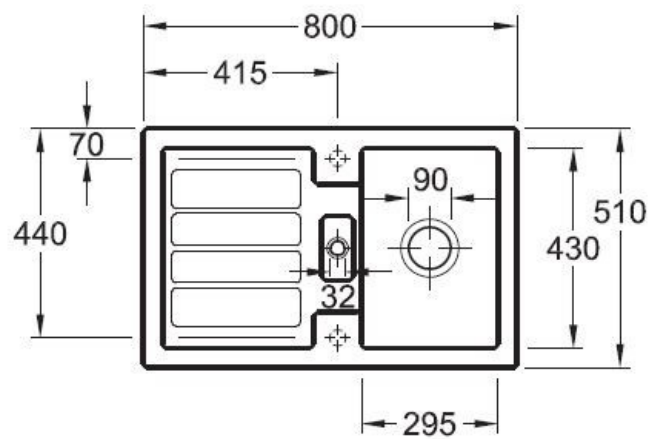

Flavia Snow white

EV3306 02 KG

Diamètre de perçage pour la manette de vidage : 35 mm. Evier à encastrer Luisiceram avec vidage automatique chromé.

Scannez-moi pour retrouver la fiche produit !

Spécifications techniques

Matériau & Coloris

Matériau	Luisiceram
Couleur	Blanc
Couleur évier	Snow white

Dimensions & Poids

Largeur (en mm)	800
Profondeur (en mm)	510
Dimension mini sous-évier (en mm)	450
Largeur encastrement (en mm)	770
Profondeur encastrement (en mm)	480
Largeur cuve (en mm)	295
Profondeur cuve (en mm)	430
Hauteur cuve (en mm)	225
Diamètre bonde cuve (en mm)	90

Informations complémentaires

Type d'évier	À encastrer
Nombre de bacs	1 bac
Type vidage	Automatique chromé
Trop plein	Oui
Montage robinetterie sur évier	Oui
Positionnement égouttoir	Réversible
Nombre trous prépercés par côté	1
Nombre d'égouttoirs	1
Norme	EN13310
Code EAN	4051202301118
Marque	Villeroy & Boch