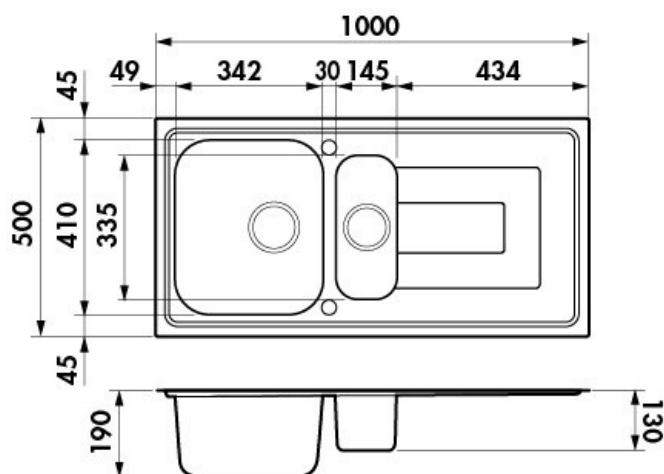

Debussy Inox lisse

EV4811 IL

Diamètre de perçage pour la manette de vidage : 35 mm. Evier à encastrer Luisinox avec vidage automatique gain de place.

Scannez-moi pour retrouver la fiche produit !

Spécifications techniques

Matériau & Coloris

Matériau	Luisinox
Couleur	Inox lisse
Couleur évier	Inox lisse

Dimensions & Poids

Largeur (en mm)	1000
Profondeur (en mm)	500
Dimension mini sous-évier (en mm)	600
Largeur encastrement (en mm)	980
Profondeur encastrement (en mm)	480
Largeur cuve 1 (en mm)	342
Profondeur cuve 1 (en mm)	410
Hauteur cuve 1 (en mm)	190
Diamètre bonde cuve 1 (en mm)	90
Largeur cuve 2 (en mm)	145

Profondeur cuve 2 (en mm)	335
Hauteur cuve 2 (en mm)	130
Diamètre bonde cuve 2 (en mm)	90
Poids net (en kg)	4.6

Informations complémentaires

Type d'évier	À encastrer
Nombre de bacs	1 bac 1/2
Type vidage	Automatique gain de place
Trop plein	Oui
Montage robinetterie sur évier	Oui
Positionnement égouttoir	Réversible
Nombre trous prépercés par côté	1
Nombre d'égouttoirs	1
Norme	EN13310
Code EAN	3537390179506
Marque	Luisina