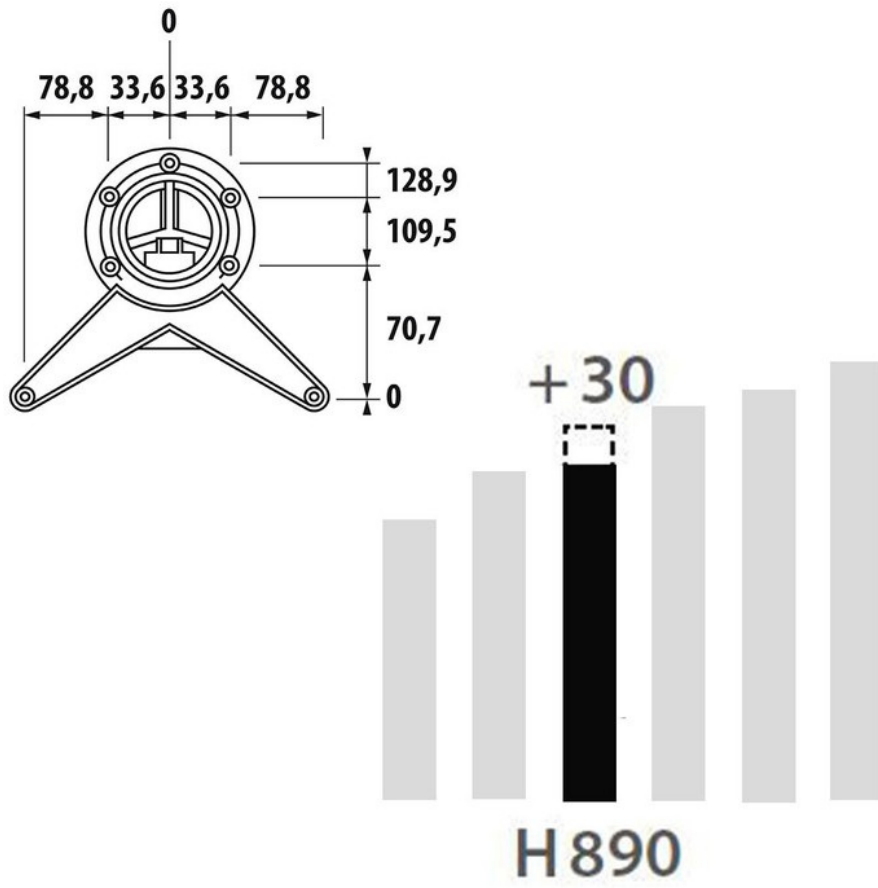

Pied rond basique

Noir mat 890 mm

ZDNPR689079

Interface d'assemblage Oversized Delta7 en alliage de zinc, aluminium et cuivre. Clé BTR fournie pour le montage.

Scannez-moi pour
retrouver la fiche produit !

Spécifications techniques

Matériau & Coloris

Matériau	Acier
Couleur	Noir

Dimensions & Poids

Hauteur (en mm)	890
Réhausse par verrin (en mm)	0 /+ 30
Dimension pied (en mm)	Ø60
Poids net (en kg)	1.84

Informations complémentaires

Forme	Rond
Solidité	Vérin en ABS 1ère fusion
Fixations	Vis incluses
Code EAN	3537390609874

luisina
DESIGN

La Boisinière - 35530 Servon-sur-Vilaine

Tél : 02 99 00 24 24

SIRET 31828963400038 - RCS Rennes B 318 289 634 - TVA FR41318289634

SCD LUISINA © 1989-2024