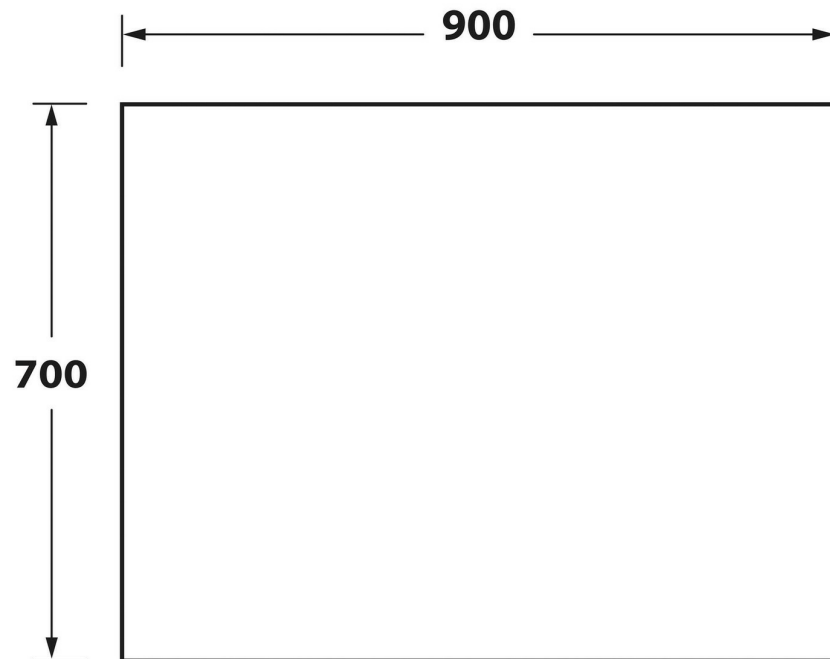

Installation

À coller

Résistant à la chaleur

Oui

Résistant au choc

Oui

Nettoyage facile

Oui

Code EAN

3537390607061

luisina
DESIGN

La Boisinière - 35530 Servon-sur-Vilaine

Tél : 02 99 00 24 24

SIRET 31828963400038 - RCS Rennes B 318 289 634 - TVA FR41318289634

SCD LUISINA © 1989-2026