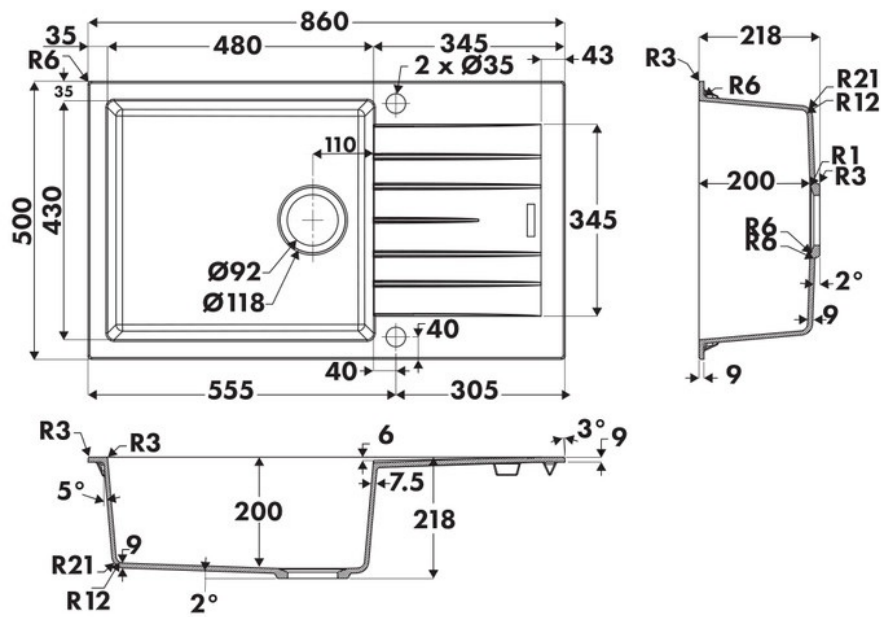

### Dimensions & Poids

Largeur (en mm)	860
Profondeur (en mm)	500
Dimension mini sous-évier (en mm)	600
Largeur encastrement (en mm)	840
Profondeur encastrement (en mm)	480
Largeur cuve (en mm)	480
Profondeur cuve (en mm)	430
Hauteur cuve (en mm)	200
Diamètre bonde cuve (en mm)	90

### Informations complémentaires

Type d'évier	À encastrer
--------------	-------------

Nombre de bacs	1 grand bac
Type vidage	Manuel chromé
Trop plein	Oui
Montage robinetterie sur évier	Oui
Positionnement égouttoir	Réversible
Nombre trous prépercés par côté	1
Nombre d'égouttoirs	1
Norme	EN13310
Code EAN	3537390603605
Nouveautés	Oui
Marque	Luisina