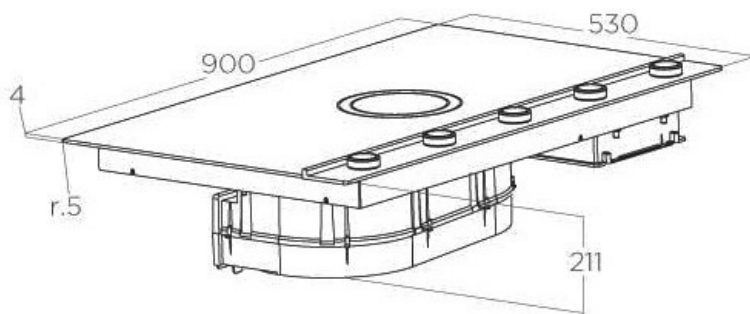

Indicateur de saturation des filtres	Oui
Alimentation (V)	220 - 240 V
Nombre de zones de cuisson	4
Détails de la table de cuisson	4 zones 220x184 mm - (2,1 - 3,7 kW)
Niveau de puissance cuisson	7,2 kW
Booster	Oui
Minuteur	Oui
Zone modulable	Oui - 2 zones Bridge
Sécurité enfant	Oui
Témoin de chaleur résiduelle	Oui
Détection automatique des récipients	Oui
Arrêt automatique	Oui
Gestion automatique consommation	Oui
Code EAN	8020283054462

luisina
DESIGN

La Boisinière - 35530 Servon-sur-Vilaine

Tél : 02 99 00 24 24

SIRET 31828963400038 - RCS Rennes B 318 289 634 - TVA FR41318289634