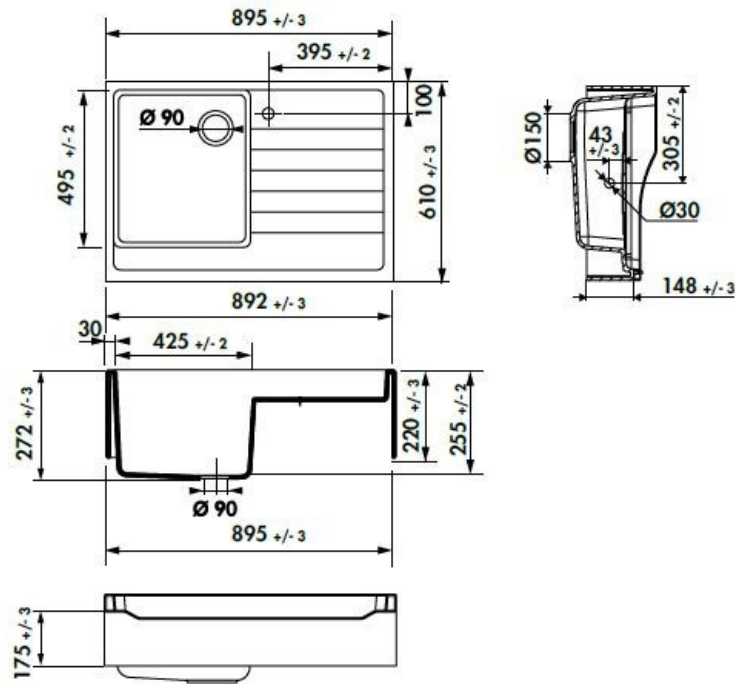

### Dimensions & Poids

Largeur (en mm)	895
Profondeur (en mm)	610
Dimension mini sous-évier (en mm)	900
Largeur cuve (en mm)	425
Profondeur cuve (en mm)	495
Hauteur cuve (en mm)	272
Diamètre bonde cuve (en mm)	90
Poids net (en kg)	29.08

Montage robinetterie sur évier

Oui

Positionnement égouttoir

Droite

Nombre trous prépercés par côté

1

Nombre d'égouttoirs

1

Norme

EN13310

Code EAN

3537390317830

Marque

Luisina

luisina  
DESIGN

La Boisinière - 35530 Servon-sur-Vilaine