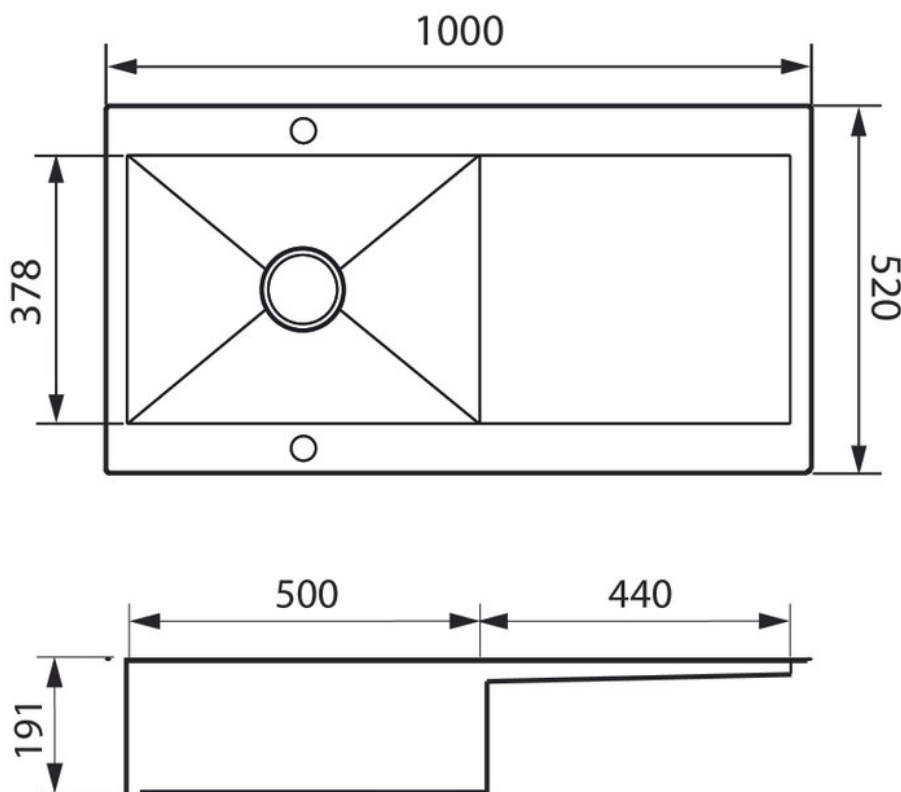

Adagio Plus Inox lisse

EV56011E IL

Diamètre de perçage pour la manette de vidage : 35 mm. Evier à encastrer Luisinox avec vidage automatique gain de place.

Scannez-moi pour retrouver la fiche produit !

Spécifications techniques

Matériau & Coloris

Matériau	Luisinox
Couleur	Inox lisse
Couleur évier	Inox lisse

Dimensions & Poids

Largeur (en mm)	1000
Profondeur (en mm)	520
Dimension mini sous-évier (en mm)	600
Largeur encastrement (en mm)	980
Profondeur encastrement (en mm)	500
Largeur cuve (en mm)	500
Profondeur cuve (en mm)	378
Hauteur cuve (en mm)	191
Diamètre bonde cuve (en mm)	90
Poids net (en kg)	8

Informations complémentaires

Type d'évier	À encastrer
Nombre de bacs	1 grand bac
Type vidage	Automatique gain de place
Trop plein	Oui
Montage robinetterie sur évier	Oui
Positionnement égouttoir	Réversible
Nombre trous prépercés par côté	1
Nombre d'égouttoirs	1
Norme	EN13310
Code EAN	3537390263106
Marque	Luisina