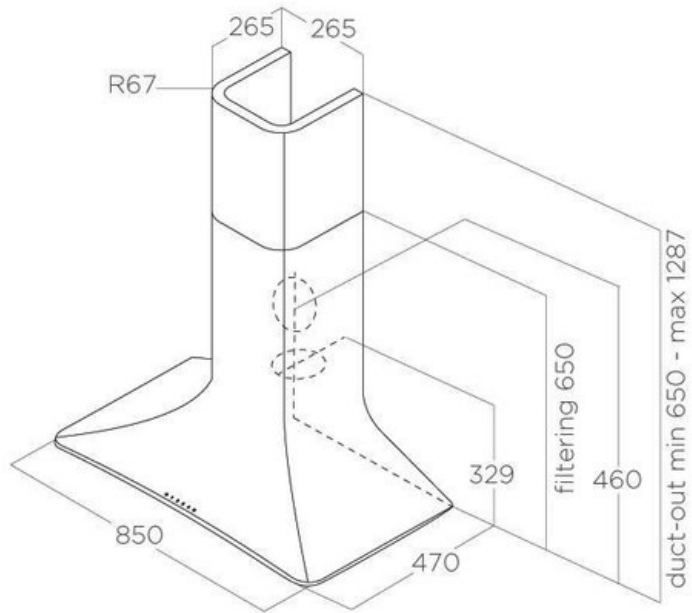

luisina
DESIGN

La Boisinière - 35530 Servon-sur-Vilaine

Tél : 02 99 00 24 24

SIRET 31828963400038 - RCS Rennes B 318 289 634 - TVA FR41318289634

SCD LUISINA © 1989-2024