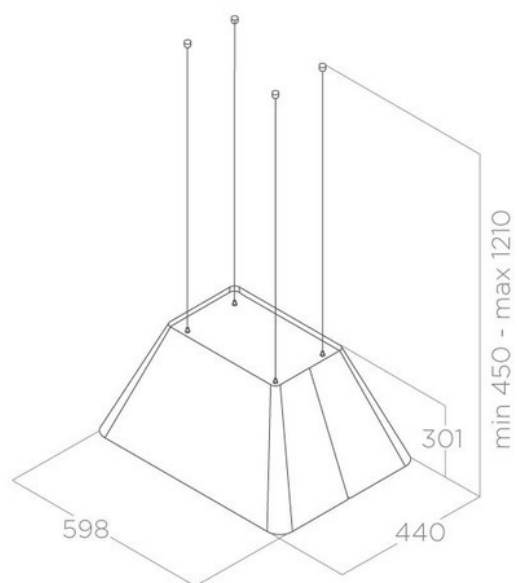

luisina
DESIGN

La Boisinière - 35530 Servon-sur-Vilaine

Tél : 02 99 00 24 24

SIRET 31828963400038 - RCS Rennes B 318 289 634 - TVA FR41318289634

SCD LUISINA © 1989-2024