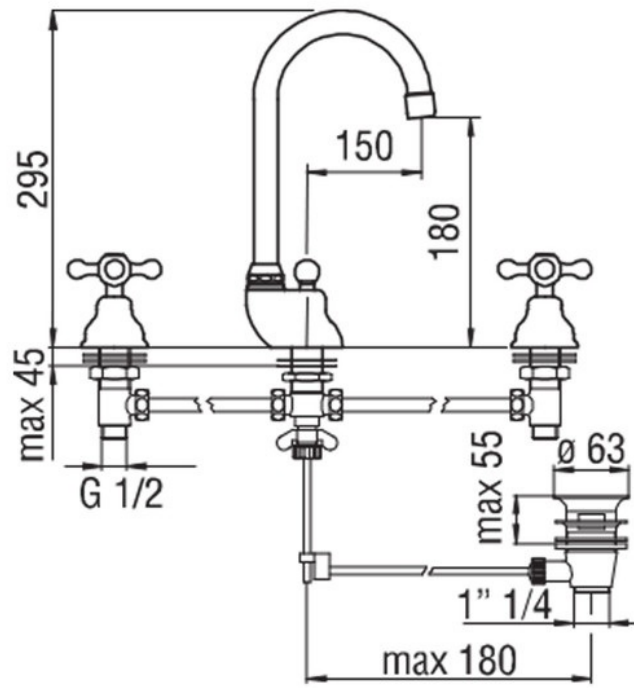

Mélangeur Grazia

GRA50121092

Mélangeur hauteur 295 mm avec vidage laiton tirette.

Scannez-moi pour
retrouver la fiche produit !

Spécifications techniques

Matériau & Coloris

Matériau	Laiton
Couleur	Ancien Bronze

Dimensions & Poids

Hauteur (en mm)	295
Hauteur sous bec (en mm)	180
Longueur de bec (en mm)	150

Informations complémentaires

Type de modèle	Mélangeur vasque
Installation	À poser
Type de bec	Bec coudé
Aérateur anticalcaire	Oui
Vidage	Vidage 1 1/4" laiton tirette
Code EAN	8018014706049