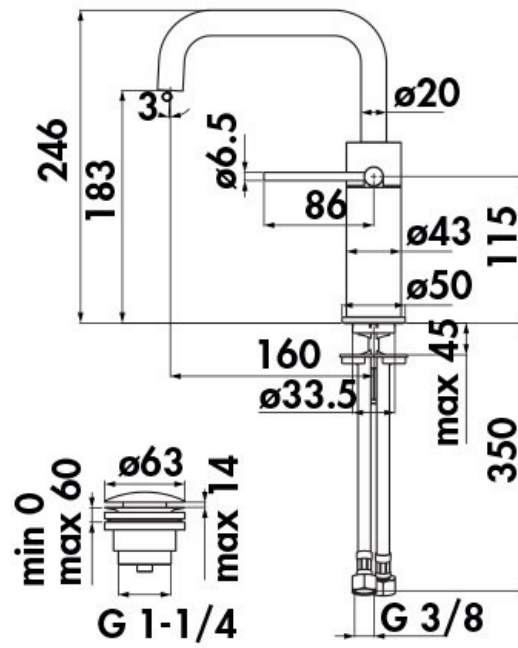

Mitigeur Velis

VE1251182CR

Mitigeur hauteur 246 mm avec vidage laiton clic-clac. Limiteur d'énergie avec ouverture en eau froide.

Scannez-moi pour
retrouver la fiche produit !

Spécifications techniques

Matériau & Coloris

Matériau	Laiton
Couleur	Chromé

Dimensions & Poids

Hauteur (en mm)	246
Hauteur sous bec (en mm)	183
Longueur de bec (en mm)	160
Diamètre base (en mm)	Ø 50

Informations complémentaires

Type de modèle	Mitigeur vasque
Installation	À poser
Type de bec	Bec coudé
Type de corps	Haut
Vidage	Vidage 1 1/4" clic-clac
Raccordement	Flexibles inox Ø 3/8"