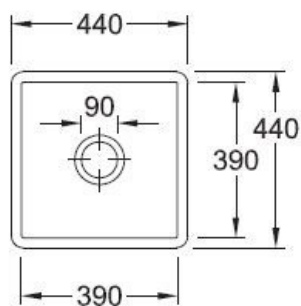

Subway SU Steam

EV332502SM

Découpe : voir le plan livré avec la cuve. Diamètre de perçage pour la manette de vidage : 20 mm. Cuve sous-plan Luisiceram avec vidage automatique chromé.

Scannez-moi pour retrouver la fiche produit !

Spécifications techniques

Matériau & Coloris

Matériau	Luisiceram
Couleur	Gris clair
Couleur évier	Steam

Dimensions & Poids

Largeur (en mm)	440
Profondeur (en mm)	440
Dimension mini sous-évier (en mm)	500
Largeur cuve (en mm)	390
Profondeur cuve (en mm)	390
Hauteur cuve (en mm)	214
Diamètre bonde cuve (en mm)	90

Informations complémentaires

Type de cuve	Sous-plan
Nombre de bacs	1 bac

Type vidage	Automatique chromé
Trop plein	Oui
Montage robinetterie sur évier	Non
Norme	EN13310
Code EAN	3537390486161
Marque	Villeroy & Boch