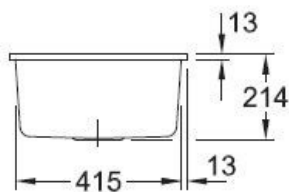

Spécifications techniques

Matériau & Coloris

Matériau	Luisiceram
Couleur	Gris clair
Couleur évier	Steam

Dimensions & Poids

Largeur (en mm)	440
Profondeur (en mm)	440
Dimension mini sous-évier (en mm)	500
Largeur cuve (en mm)	390
Profondeur cuve (en mm)	390
Hauteur cuve (en mm)	214
Diamètre bonde cuve (en mm)	90

Informations complémentaires

Type de cuve	Sous-plan
Nombre de bacs	1 bac

Type vidage	Automatique chromé
Trop plein	Oui
Montage robinetterie sur évier	Non
Norme	EN13310
Code EAN	3537390486161
Marque	Villeroy & Boch