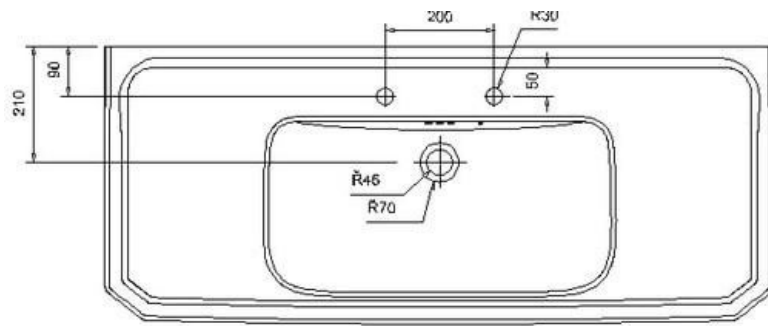

# Lavabo Edouardien

B19 2TH

Lavabo à poser avec trop-plein et plage de robinetterie - 2 trous de robinet.

Scannez-moi pour  
retrouver la fiche produit !

### Dimensions & Poids

Longueur (en mm)	1210
Largeur (en mm)	510
Hauteur (en mm)	280
Diamètre bonde (en mm)	45
Poids net (en kg)	38

### Informations complémentaires

Installation	À poser
Plage robinetterie	Oui - Percé
Trop plein	Oui
Vidage	Livré sans vidage
Code EAN	5055806029057

luisina  
DESIGN

*La Boisinière - 35530 Servon-sur-Vilaine*