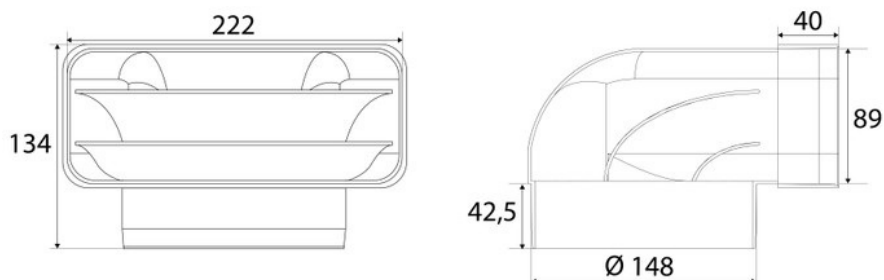

Tubulure Silverline HT4043002

HT4043002

Scannez-moi pour
retrouver la fiche produit !

Spécifications techniques

Matériau & Coloris

Couleur Blanc

Dimensions & Poids

Longueur (en mm) Ø148

Largeur (en mm) 222

Hauteur (en mm) 134

Poids net (en kg) 0.325

Informations complémentaires

Code EAN 3537390179933

luisina
DESIGN

La Boisinière - 35530 Servon-sur-Vilaine

Tél : 02 99 00 24 24