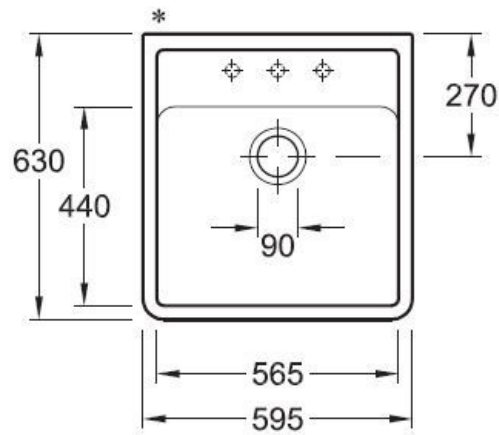

Nombre de bacs

1 grand bac

Type vidage

Automatique chromé

Trop plein

Oui

Montage robinetterie sur évier

Oui

Nombre trous prépercés par côté

3

Norme

EN13310

Code EAN

4051202126421

Marque

Villeroy & Boch

luisina
DESIGN

La Boisinière - 35530 Servon-sur-Vilaine

Tél : 02 99 00 24 24

SIRET 31828963400038 - RCS Rennes B 318 289 634 - TVA FR41318289634

SCD LUISINA © 1989-2024