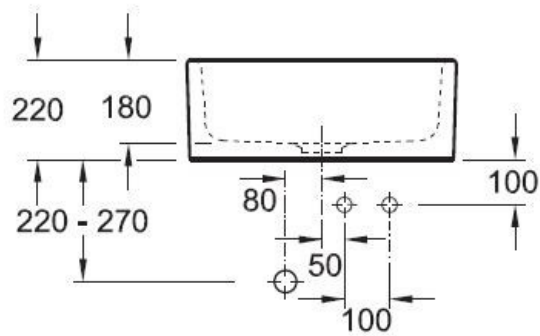

Nombre de bacs

1 grand bac

Type vidage

Automatique chromé

Trop plein

Oui

Montage robinetterie sur évier

Oui

Nombre trous prépercés par côté

3

Norme

EN13310

Code EAN

4051202126421

Marque

Villeroy & Boch

luisina
DESIGN

La Boisinière - 35530 Servon-sur-Vilaine

Tél : 02 99 00 24 24

SIRET 31828963400038 - RCS Rennes B 318 289 634 - TVA FR41318289634

SCD LUISINA © 1989-2024