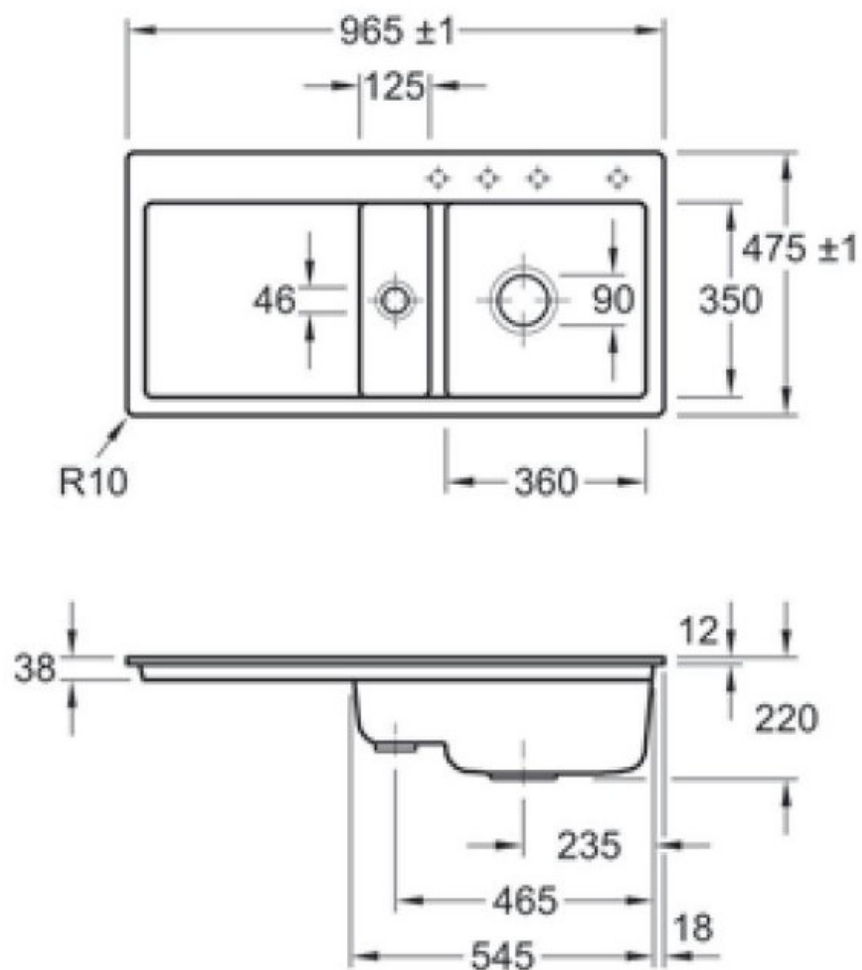

Subway Flat Crème

EV6712 2F KR

Diamètre de perçage pour la manette de vidage : 35 mm. Evier à fleur Luisiceram avec vidage automatique chromé.

Scannez-moi pour
retrouver la fiche produit !

Spécifications techniques

Matériau & Coloris

Matériau	Luisiceram
Couleur	Beige
Couleur évier	Crème

Dimensions & Poids

Largeur (en mm)	965
Profondeur (en mm)	475
Dimension mini sous-évier (en mm)	600
Largeur cuve 1 (en mm)	360
Profondeur cuve 1 (en mm)	350
Hauteur cuve 1 (en mm)	220
Diamètre bonde cuve 1 (en mm)	90
Largeur cuve 2 (en mm)	125
Profondeur cuve 2 (en mm)	350
Diamètre bonde cuve 2 (en mm)	46
Poids net (en kg)	26.1

ⓘ Informations complémentaires

Type d'évier	À fleur
Nombre de bacs	1 bac 1/2
Type vidage	Automatique chromé
Trop plein	Oui
Montage robinetterie sur évier	Oui
Positionnement égouttoir	Gauche
Nombre trous prépercés par côté	4
Nombre d'égouttoirs	1
Norme	EN13310
Code EAN	4047289849766
Marque	Villeroy & Boch