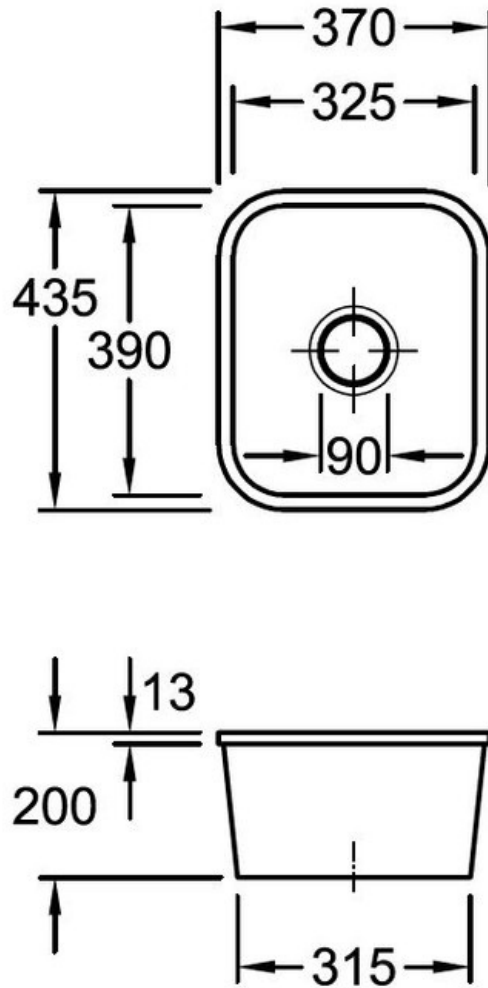

# Cisterna Stone white

EV6704 02 RW

Manette de vidage en laiton. Pour le perçage de la manette, prévoir un diamètre de 20 mm. Découpe : voir le plan livré avec la cuve. Cuve sous-plan Luisiceram avec vidage automatique chromé.

## Spécifications techniques

### Dimensions & Poids

Largeur (en mm)	370
Profondeur (en mm)	435
Dimension mini sous-évier (en mm)	450
Largeur encastrement (en mm)	310
Profondeur encastrement (en mm)	376
Largeur cuve (en mm)	325
Profondeur cuve (en mm)	390
Hauteur cuve (en mm)	200
Diamètre bonde cuve (en mm)	90
Poids net (en kg)	13.6

## 📄 Informations complémentaires

Type de cuve	Sous-plan
Nombre de bacs	1 bac
Type vidage	Automatique chromé
Trop plein	Oui
Montage robinetterie sur évier	Non
Norme	EN13310
Code EAN	3537390452784
Marque	Villeroy & Boch