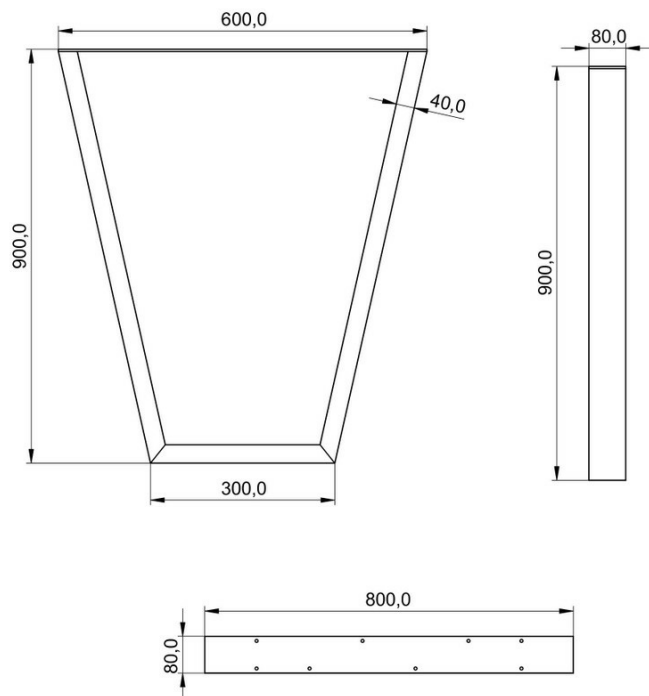

Pied Eva Blanc 900 mm

AC700206S02

Pied de table en acier blanc H 900 mm

Largeur de pied : 600 mm. Épaisseur des tubulures : 1,5 mm. Patins en caoutchouc et réglable. Dimension plateau autorisé : 300 cm max.

Scannez-moi pour
retrouver la fiche produit !

Spécifications techniques

Matériau & Coloris

Matériau	Acier
Couleur	Blanc

Dimensions & Poids

Largeur (en mm)	600
Hauteur (en mm)	900
Dimension pied (en mm)	80 x 40
Poids net (en kg)	10
Réhausse (en mm)	De 15 à 35

Informations complémentaires

Forme	Graphique
-------	-----------

Charge supportée par pied (en kg)

100

Code EAN

3537390669656

Nouveautés

Oui