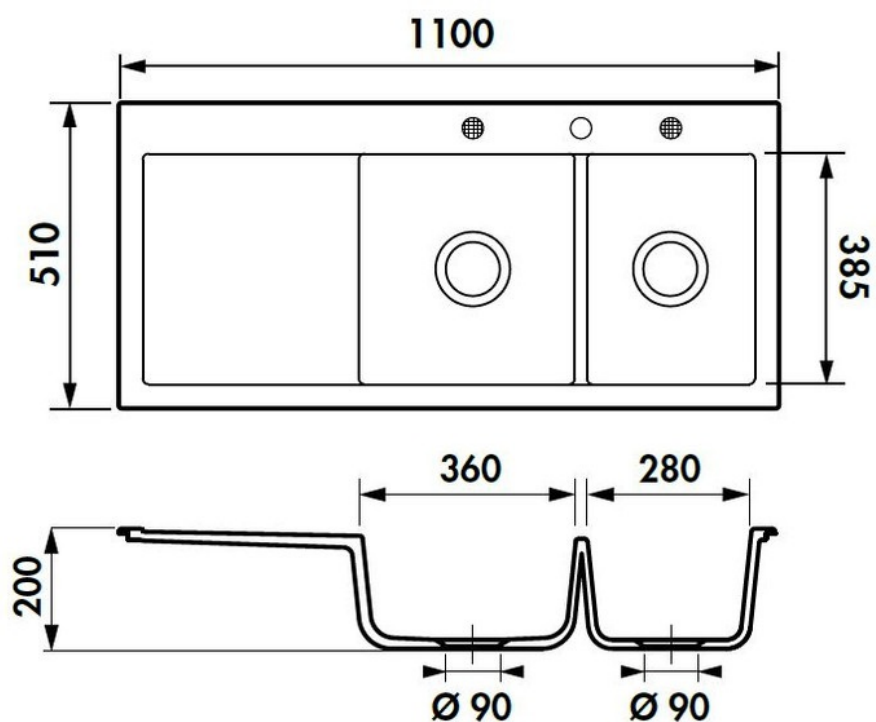

## Spécifications techniques

### Dimensions & Poids

Largeur (en mm)	1100
Profondeur (en mm)	510
Dimension mini sous-évier (en mm)	800
Largeur encastrement (en mm)	1070
Profondeur encastrement (en mm)	480
Largeur cuve 1 (en mm)	360
Profondeur cuve 1 (en mm)	385
Hauteur cuve 1 (en mm)	200
Diamètre bonde cuve 1 (en mm)	90
Largeur cuve 2 (en mm)	280
Profondeur cuve 2 (en mm)	385

Hauteur cuve 2 (en mm)	200
Diamètre bonde cuve 2 (en mm)	90
Poids net (en kg)	24

## **i Informations complémentaires**

Type d'évier	À encastrer
Nombre de bacs	2 bacs
Type vidage	Automatique chromé
Trop plein	Oui
Montage robinetterie sur évier	Oui
Positionnement égouttoir	Gauche
Nombre trous prépercés par côté	1
Nombre d'égouttoirs	1
Norme	EN13310
Code EAN	3537390240541
Marque	Luisina